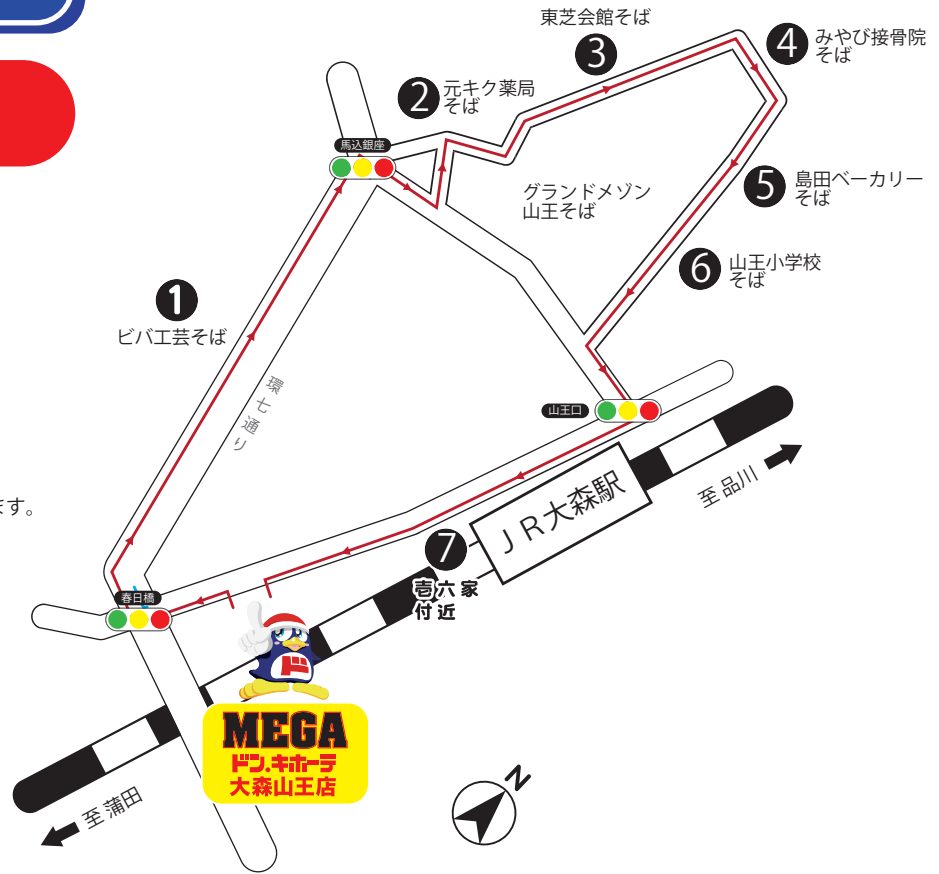

大森駅循環便

マジカカード会員様限定
マジカドンペンカード会員様限定

お客様と、MEGAドン・キホーテ
大森山王店をつなぎます。

無料送迎バスを ご利用ください。

- ・マジカカード会員・マジカドンペンカード会員の方のみがご利用になれる無料送迎バスです。
 - ・マジカカード・マジカドンペンカード提示によりご乗車できます。
- ※ご乗車に関するお問合せ：03-3773-1721
(MEGAドン・キホーテ大森山王店 代表)

- ① 南馬込 3-12-5
- ② 山王 1-44-2
- ③ 西大井 4-20-11
- ④ 西大井 3-13-15
- ⑤ 山王 1-24-12
- ⑥ 山王 1-26-13
- ⑦ 山王 2-2-4

発着所は、4階です。

※時刻・ルートは予告無く変更する場合がございます。
※運行時間は、道路状況により時刻表通り運行できない場合がございます。
予めご了承下さいませ。

火曜日・金曜日運休!

発	①	②	③	④	⑤	⑥	⑦	着
ドンキホーテ 大森山王店	ビバエ芸 そば	元キク薬局 そば	東芝会館 そば	みやび 接骨院そば	島田ベーカリー そば	山王小学校 そば	吉六家 付近	ドンキホーテ 大森山王店
10:00	10:05	10:08	10:12	10:15	10:18	10:21	10:25	10:30
10:40	10:45	10:48	10:52	10:55	10:58	11:01	11:05	11:10
11:20	11:25	11:28	11:32	11:35	11:38	11:41	11:45	11:50
MEGA Don Quijote Omori Sanno			MEGA Don Quijote Omori Sanno			MEGA Don Quijote Omori Sanno		
13:10	13:15	13:18	13:22	13:25	13:28	13:31	13:35	13:40
13:50	13:55	13:58	14:02	14:05	14:08	14:11	14:15	14:20
14:30	14:35	14:38	14:42	14:45	14:48	14:51	14:55	15:00
MEGA Don Quijote Omori Sanno			MEGA Don Quijote Omori Sanno			MEGA Don Quijote Omori Sanno		
16:00	16:05	16:08	16:12	16:15	16:18	16:21	16:25	16:30
16:40	16:45	16:48	16:52	16:55	16:58	17:01	17:05	17:10
17:20	17:25	17:28	17:32	17:35	17:38	17:41	17:45	17:50