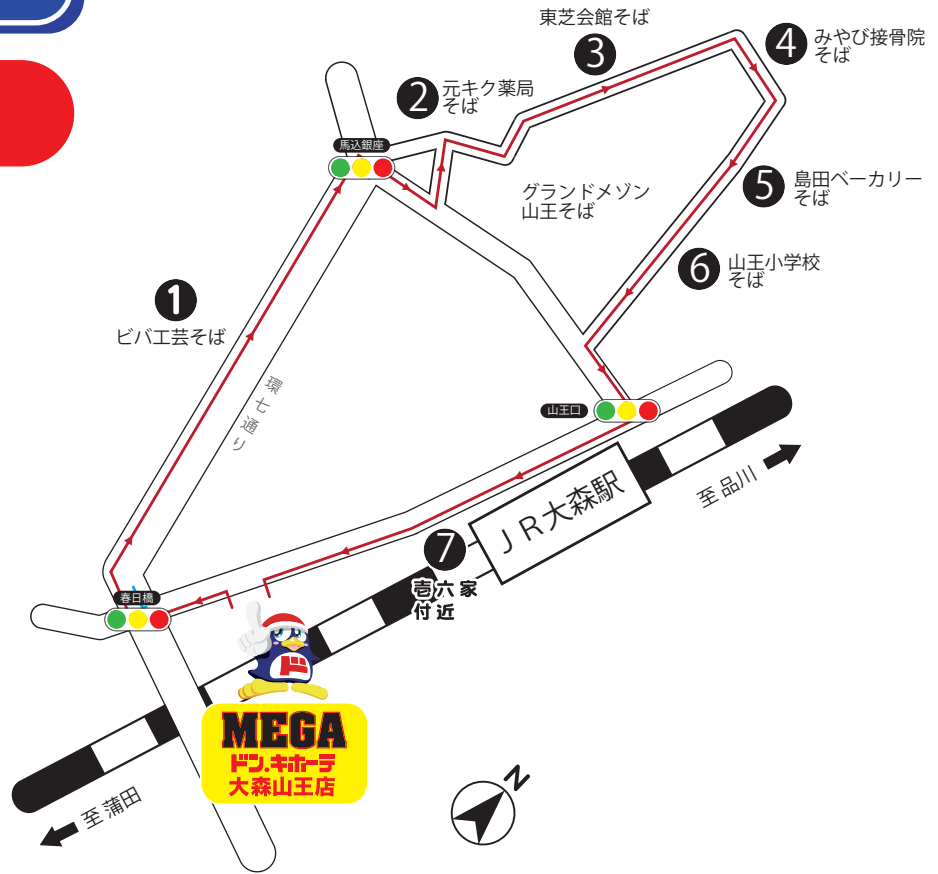

大森駅循環便

マジカカード会員様限定
マジカドンペンカード会員様限定

お客様とMEGAドン・キホーテ
大森山王店をつなぎます。

無料送迎バスを ご利用ください。

・マジカカード会員・マジカドンペンカード会員の方のみが
ご利用になれる無料送迎バスです。
・マジカカード・マジカドンペンカード提示によりご乗車できます。
※ご乗車に関するお問合せ:03-3773-1721
(MEGAドン・キホーテ大森山王店 代表)

- ① 南馬込 3-12-5
- ② 山王 1-44-2
- ③ 西大井 4-20-11
- ④ 西大井 3-13-15
- ⑤ 山王 1-24-12
- ⑥ 山王 1-26-13
- ⑦ 山王 2-2-4

発着所は、4階です。

※時刻・ルートは予告無く変更する場合がございます。
※運行時間は、道路状況により時刻表通り運行できない場合がございます。
予めご了承下さいませ。

土曜日のみ運行!

発	①	②	③	④	⑤	⑥	⑦	着
ドンキホーテ 大森山王店	ビバエ芸 そば	元キク薬局 そば	東芝会館 そば	みやび 接骨院そば	島田ベーカリー そば	山王小学校 そば	吉六家 付近	ドンキホーテ 大森山王店
10:00	10:05	10:08	10:12	10:15	10:18	10:21	10:25	10:30
10:40	10:45	10:48	10:52	10:55	10:58	11:01	11:05	11:10
11:20	11:25	11:28	11:32	11:35	11:38	11:41	11:45	11:50
MEGA Don Quijote Omori Sanno			MEGA Don Quijote Omori Sanno			MEGA Don Quijote Omori Sanno		
13:10	13:15	13:18	13:22	13:25	13:28	13:31	13:35	13:40
13:50	13:55	13:58	14:02	14:05	14:08	14:11	14:15	14:20
14:30	14:35	14:38	14:42	14:45	14:48	14:51	14:55	15:00
MEGA Don Quijote Omori Sanno			MEGA Don Quijote Omori Sanno			MEGA Don Quijote Omori Sanno		
16:00	16:05	16:08	16:12	16:15	16:18	16:21	16:25	16:30
16:40	16:45	16:48	16:52	16:55	16:58	17:01	17:05	17:10
17:20	17:25	17:28	17:32	17:35	17:38	17:41	17:45	17:50