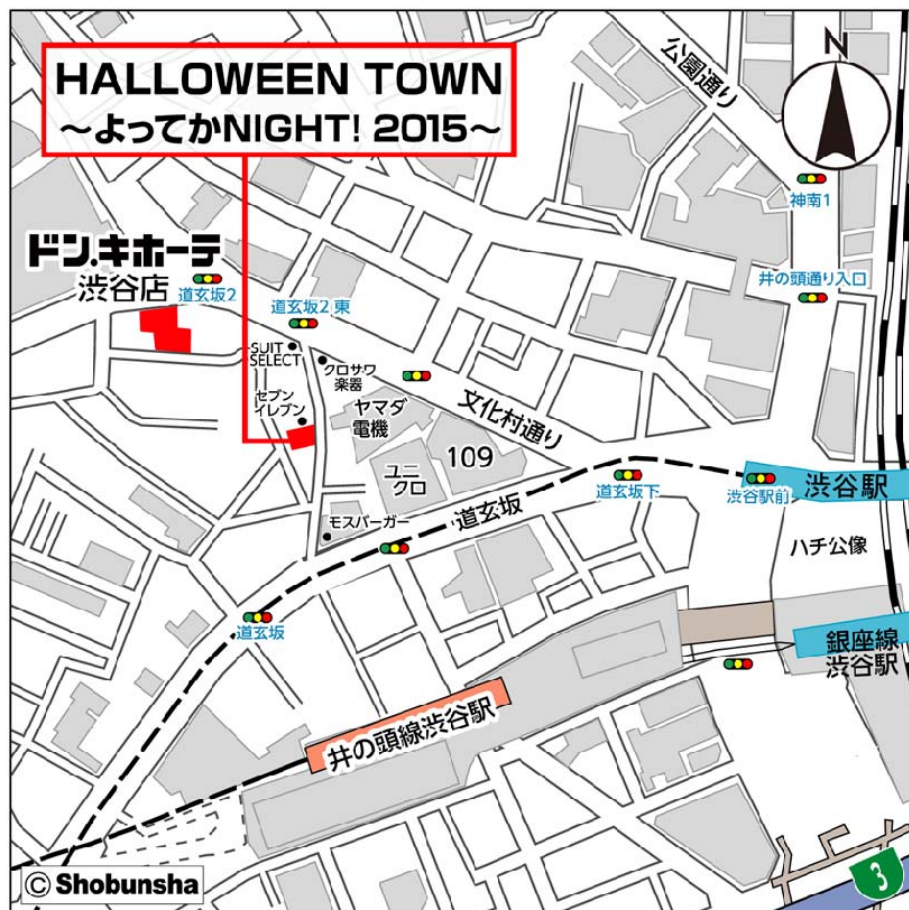

名称：HALLOWEEN TOWN ～よってかNIGHT! 2015～ presented by ドン・キホーテ

営業時間：

日付	10月23日	10月24日	10月25日	10月26日	10月27日
曜日	金曜日	土曜日	日曜日	月曜日	火曜日
時間	17:00～ 23:00	17:00～ 27:00	17:00～ 23:00	17:00～ 23:00	17:00～ 23:00

日付	10月28日	10月29日	10月30日	10月31日
曜日	水曜日	木曜日	金曜日	土曜日
時間	17:00～ 23:00	17:00～ 23:00	17:00～ 27:00	17:00～ 27:00

所在地：東京都渋谷区道玄坂 2-25-16

交通：渋谷駅ハチ公口から徒歩5分

開店日：2015年10月23日（金）17:00

売場面積：78㎡

建物構造：仮設建設物（テント等）

商品構成：ハロウィンコスチューム及び小物、飲食物

駐車台数：なし（公共交通機関をご利用下さい）

「HALLOWEEN TOWN よってかNIGHT! 2015」周辺地図