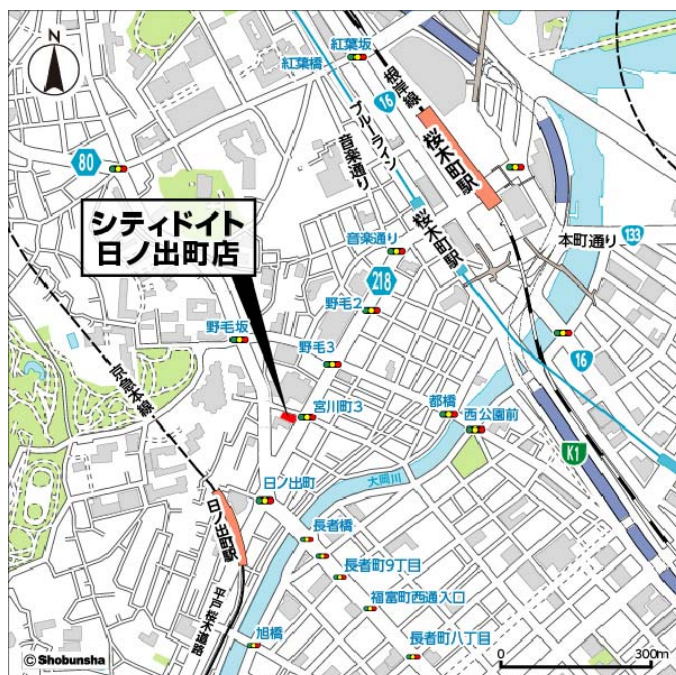

所 在 地：神奈川県横浜市中区宮川町 3-74-1

交 通：公共機関/京浜急行電鉄「日ノ出町駅」から徒歩約2分

JR 根岸線「桜木町駅」から徒歩10分

※駐車場・駐輪場がございませんので、公共交通機関のご利用をお願いいたします

開 店 日 時：2016年5月9日(月) 午前9時

売 場 面 積：756.6 m²

建 物 構 造：鉄骨造 3階建て(うち営業施設は1～2階)

商 品 構 成：オフィス用品、事務用品、フラワー用品、グリーン用品、インテリア、収納用品、
日用雑貨、DIY用品、リフォーム、家電用品、清掃用品

「シティドイト日ノ出町店」外観イメージ

「シティドイト日ノ出町店」周辺地図