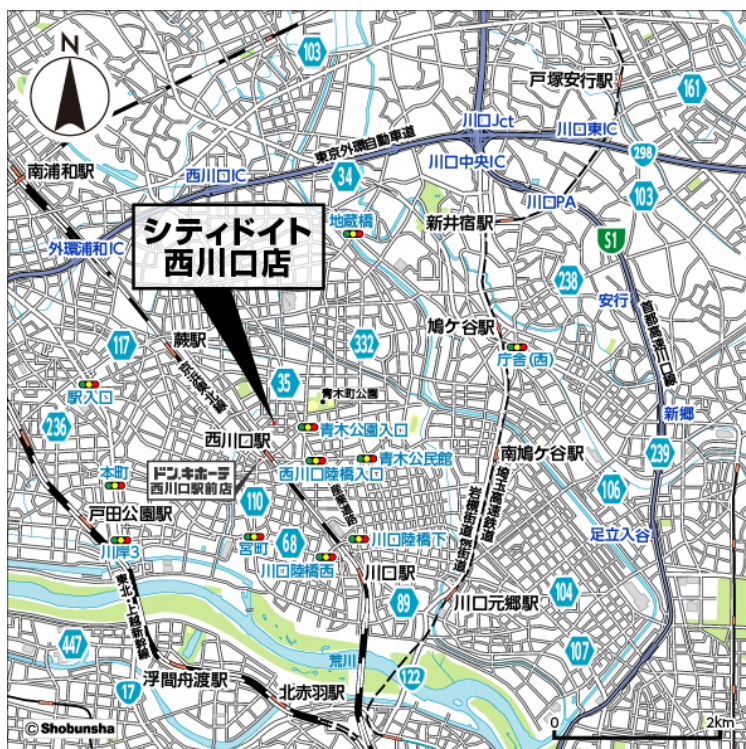

## ■店舗概要

名 称：「シティドイト西川口店」

営 業 時 間：午前9時～午後9時

所 在 地：埼玉県蕨市塚越 5-54-15

交 通：公共交通機関/東北本線「西川口駅」より徒歩8分  
車/東京外環自動車道「外環浦和IC」より25分

開 店 日 時：2017年4月15日（土）午前9時

売 場 面 積：882.09㎡

建 物 構 造：鉄骨造、地上2階

## 「シティドイト西川口店」周辺地図

「シティドイト西川口店」店舗外観