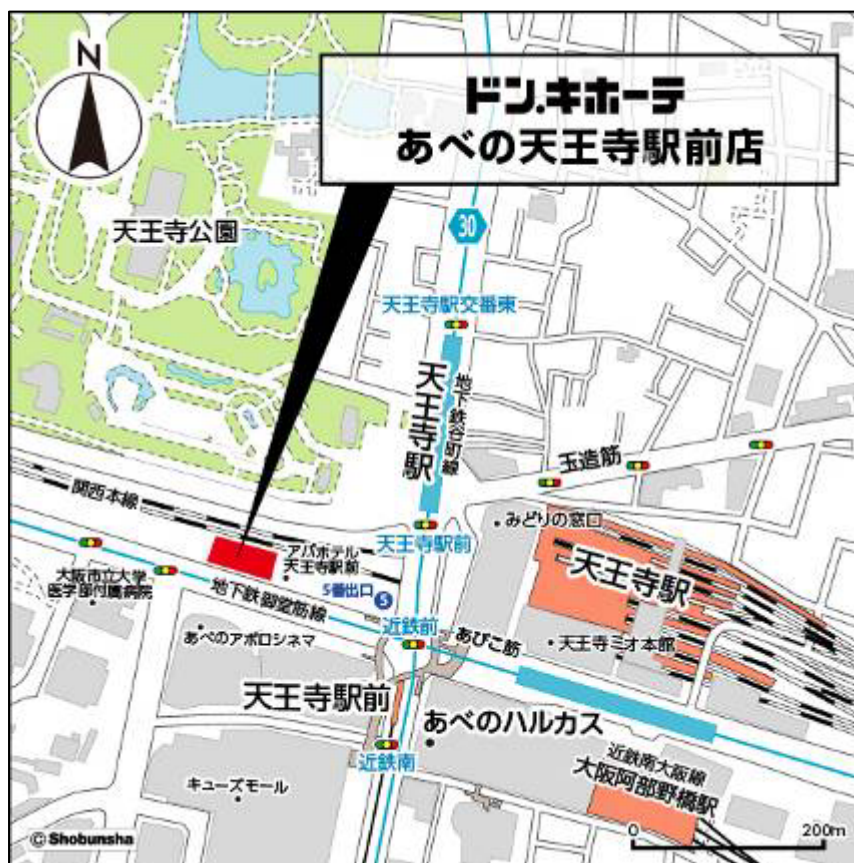

さらに大阪府では2店舗目となる店頭水槽の設置や、季節によって変化する外壁の巨大LEDパネルなど、同店が天王寺エリアに賑わいと活気を推進する新スポットとして機能することを目指します。

ドン・キホーテあべの天王寺駅前店は地域最安値を目指すとともに、地元の定番スポットとして皆様に末永くご愛顧いただけるワクワク・ドキドキ空間の提供に努めてまいります。

【ドン・キホーテあべの天王寺駅前店 外観イメージ（左）LEDライトを施した女子トイレ内装（右）】

ドン・キホーテグループ

■店舗概要

名 称：「ドン・キホーテあべの天王寺駅前店」

営 業 時 間：24 時間営業

所 在 地：大阪府大阪市阿倍野区旭町一丁目 1 番 3 号

交 通：公共機関/ JR 天王寺駅、地下鉄御堂筋線 天王寺駅⑤番出口から徒歩 2 分
車/阪神高速 14 号松原線「天王寺出口」から約 5 分

開 店 日：2017 年 4 月 21 日（金）午前 10 時

売 場 面 積：2,059 m²

建 物 構 造：鉄骨造 地下 1 階、地上 13 階建て ドン・キホーテは 1 階から 6 階

商 品 構 成：食品、酒、日用消耗品、家庭雑貨、化粧品、海外ブランド品、家電製品、衣料品、
雑貨、玩具・バラエティ 他

駐 車 台 数：18 台（立体駐車場 1 階）

駐 輪 台 数：83 台

【ドン・キホーテあべの天王寺駅前店 周辺地図】

■一般の方のお問合せ先

株式会社ドン・キホーテ

当社 HP (<http://www.donki.com>) の「ご意見・お問い合わせ」フォームをご利用ください。