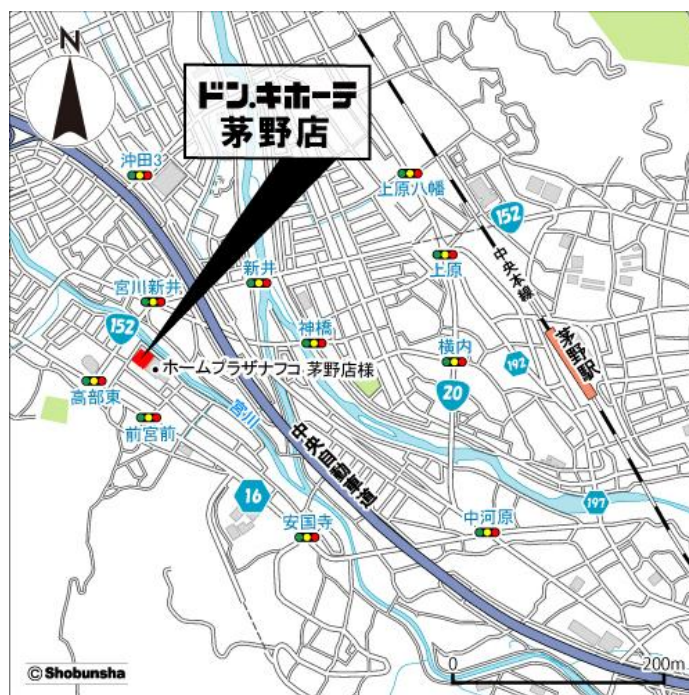

## ■店舗概要

名 称：「ドン・キホーテ茅野店」

営 業 時 間：午前9時～翌午前2時

所 在 地：長野県茅野市宮川 1199-1

交 通：公共交通機関/JR 中央本線「茅野駅」徒歩 25 分  
車/国道 152 号線沿い 高部東交差点近く

開 店 日：2017 年 6 月 28 日（水）午前9時

売 場 面 積：2,126 m<sup>2</sup>

建 物 構 造：鉄骨造地上 1 階建て

商 品 構 成：食品、酒、日用消耗品、化粧品、衣料品、ブランド品、家電製品、  
玩具・バラエティ、ペット用品、他

駐 車 台 数：445 台（施設共用の隔地駐車場を含む）

駐 輪 台 数：10 台

【ドン・キホーテ茅野店周辺地図】

同店の出店により、長野県内に展開する店舗数は、ドン・キホーテ川中島店（2005 年 11 月オープン）、ドン・キホーテ南松本店（2006 年 8 月オープン）、MEGA ドン・キホーテ長野店（2009 年 5 月オープン）、ドン・キホーテ上田店（2011 年 10 月オープン）を含む、計 5 店舗（MEGA 業態 1、ドン・キホーテ業態 4）となります。