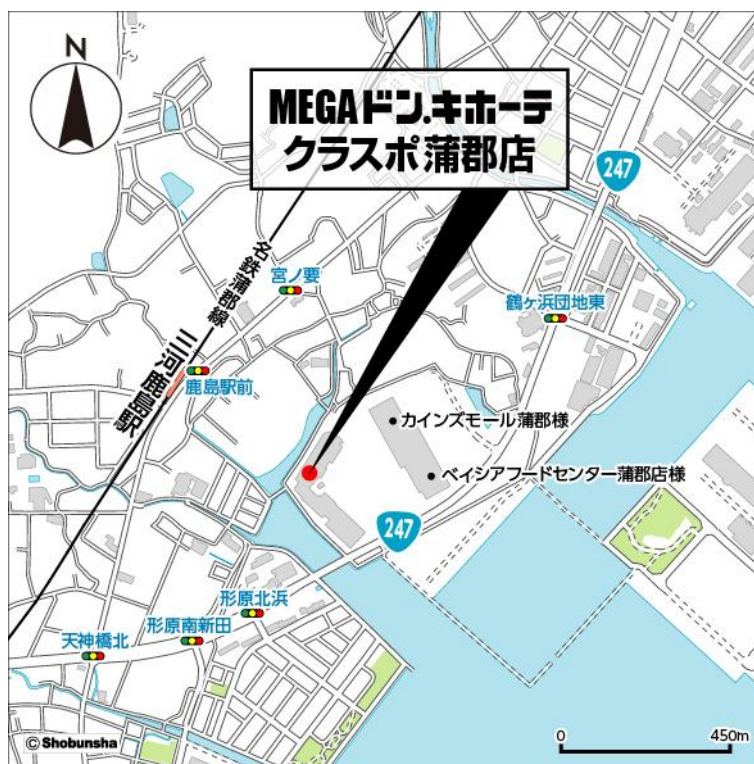

■店舗概要

名 称：「MEGAドン・キホーテ クラスポ蒲郡店」

営 業 時 間：午前9時～翌午前2時

所 在 地：愛知県蒲郡市鹿島町浅井新田 1-26（クラスポ蒲郡）

交 通：公共機関/名古屋鉄道蒲郡線「三河鹿島駅」から徒歩約10分
車/国道23号線・国道247号線「蟹洗」交差点から約10分

開 店 日：2017年11月22日（水）午前9時

売 場 面 積：3,377㎡

建 物 構 造：鉄骨造 地上3階建（うちドン・キホーテ営業施設は1階）

商 品 構 成：食品、酒、日用消耗品、家庭雑貨品、化粧品、ブランド品、家電製品、衣料品、
玩具・バラエティ、カー用品、ペット用品、薬品 他

駐 車 台 数：1,100台（施設共用）

駐 輪 台 数：290台（施設共用）

MEGAドン・キホーテ クラスポ蒲郡店 周辺地図

■一般の方のお問合せ先

株式会社ドン・キホーテ

当社HP <http://www.donki.com> の「ご意見・
お問い合わせ」フォームをご利用ください。

■報道関係の方からのお問合せ先

株式会社ドンキホーテホールディングス
広報室

【電 話】03-5725-7666

【E-mail】pr@donki.co.jp