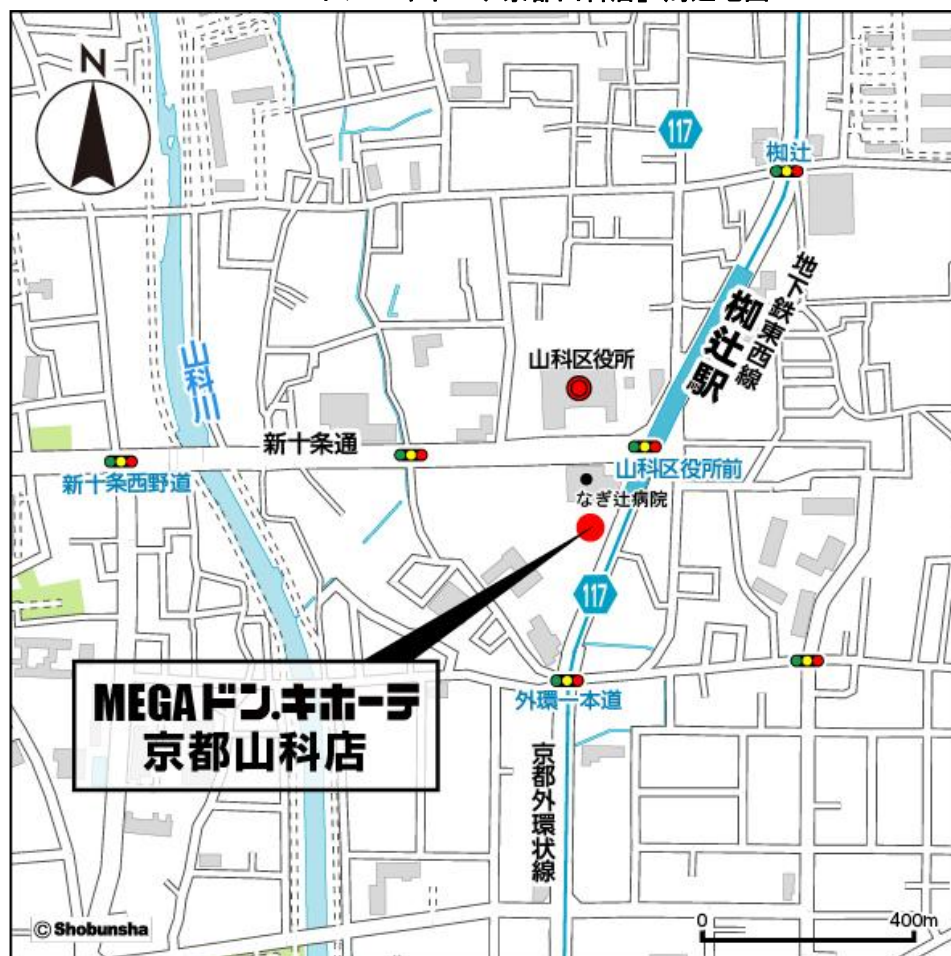

■店舗概要

名 称：「MEGAドン・キホーテ京都山科店」

営業時間：午前9時～翌午前0時

所在地：京都府京都市山科区柳辻東潰10番1

交通：公共機関 / 京都市営地下鉄東西線 「柳辻駅」より徒歩約2分

車/阪神高速8号京都線「山科出入口」より約10分京都外環状線府道117号線沿い

開店日：2017年11月22日（水）午前10時30分

売場面積：3,676㎡

建物構造：鉄骨造 地上4階一部鉄筋コンクリート地下1階、うち営業フロアは2、3階

商品構成：食品、酒、日用消耗品、家庭雑貨品、化粧品、ブランド品、家電製品、衣料品、
玩具・バラエティ、カー用品、ペット用品、医薬品、他

駐車場：83台

駐輪場：211台

「MEGAドン・キホーテ京都山科店」周辺地図

■一般の方のお問合せ先

株式会社ドン・キホーテ

当社HP〈<http://www.donki.com>〉の「ご意見・お問い合わせ」フォームをご利用ください。

■報道関係の方からの問合せ先

株式会社ドンキホーテホールディングス
広報室

【電話】03-5725-7666

【E-mail】pr@donki.co.jp