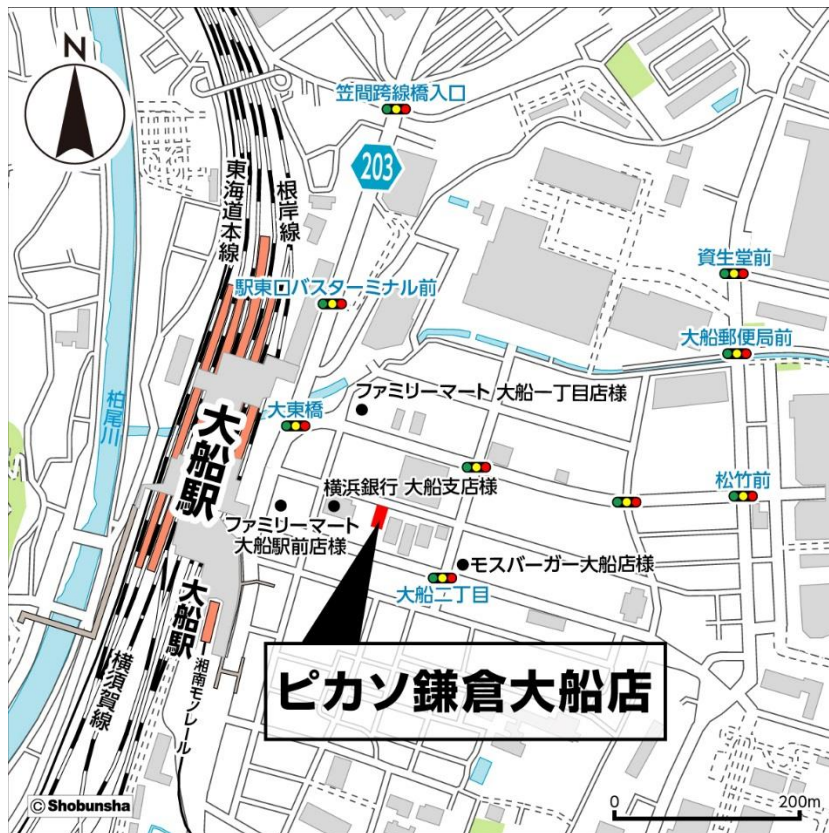

「ピカソ鎌倉大船店」は、地域最安値を目指すとともに、地域の皆さまに末永くご愛顧いただける店舗づくりに努めてまいります。

■店舗概要

名称：「ピカソ鎌倉大船店」

営業時間：24時間営業

所在地：神奈川県鎌倉市大船 1-24-11

交通：公共交通機関/JR線および湘南モノレール「大船駅」から徒歩約3分

※駐車場及び駐輪場はございません。公共交通機関をご利用ください。

開店日：2018年6月15日（金）午前9時

売場面積：596㎡

建物構造：鉄骨造 地上3階建て（うちドン・キホーテ営業施設は地上1階から2階）

商品構成：食品、酒、日用消耗品、家庭雑貨品、化粧品、家電製品、衣料品、玩具・バラエティ 他

ピカソ鎌倉大船店 外観イメージ

ピカソ鎌倉大船店 内観イメージ

ピカソ鎌倉大船店 周辺地図

■一般の方のお問合せ先

株式会社ドン・キホーテ
当社HP <<http://www.donki.com>> の「ご意見・お問い合わせ」フォームをご利用ください。