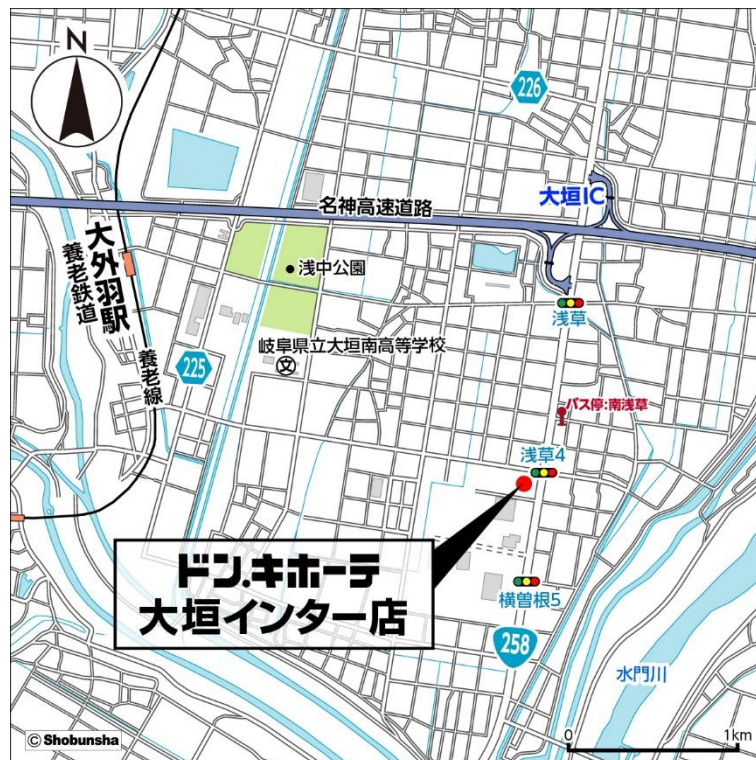

同店は、岐阜県内で2番目に人口が多い大垣市を縦断する主要道路・国道258号線沿いに  
出店します。周辺は、飲食店や大型量販店などが建ち並び、交通量が多い国道沿いの立地  
であることから、広域からご来店いただきやすい店舗となります。

店内は、ご来店の目的によって買い回りがしやすいように売り場中央に位置する幅約2.  
5mの通路を境界にして、時短型エリアと時間消費型エリアをコンセプトとしたレイアウト  
を施しました。時短型エリアでは、普段使いの店舗として目的買いにお応えする、利便性を  
追求し、すっきりとした商品陳列で、日用消耗品や日配品などの生活必需品を「驚安（きょ  
うやす）価格」でご用意します。

## ■店舗概要

名 称：「ドン・キホーテ大垣インター店」

営 業 時 間：午前9時～翌午前2時

所 在 地：岐阜県大垣市浅草 4-65-2

交 通：公共交通機関/養老鉄道「大外羽駅」から徒歩約25分

名阪近鉄バス「南浅草停留所」から徒歩約3分

車/国道258号線沿い 大垣I.Cから車で約3分、浅草4交差点付近

開 店：2018年7月27日（金）午前9時

売 場 面 積：3,183㎡

建 物 構 造：鉄骨地上2階建（うちドン・キホーテ営業施設は地上1階）

※テナント数 6店舗

商 品 構 成：食品、酒、日用消耗品、家庭雑貨品、化粧品、ブランド品、家電製品、衣料品、玩具・バラエティ、カー用品、ペット用品 他

駐 車 台 数：233台

駐 輪 台 数：54台

## 【ドン・キホーテ大垣インター店 周辺地図】