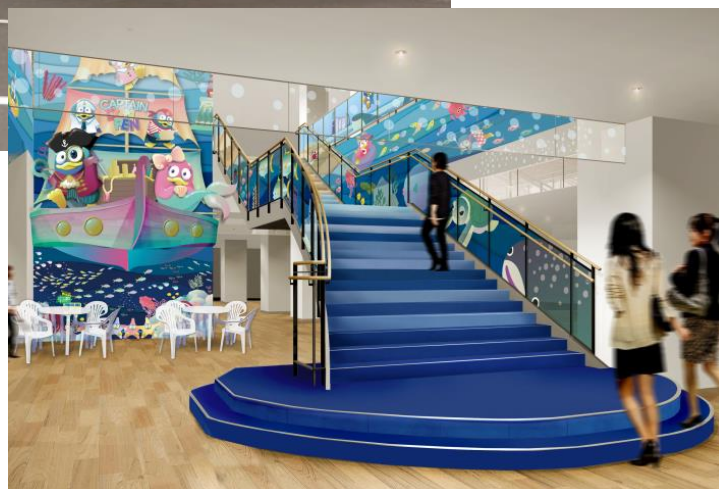

■店舗概要

名称：「MEGAドン・キホーテ港山下総本店」

営業時間：24 時間営業

所在地：神奈川県横浜市中区新山下 1-2-8

交通：公共交通機関/みなとみらい線「元町・中華街駅」5 番出口から徒歩約 2 分
車/首都高速神奈川 3 号狩場線「新山下 IC」から約 1 分、「山下橋東交差点」付近

開店日：2018 年 11 月 22 日（木）午前 9 時

売場面積：6,088 m²

建物構造：鉄骨造一部鉄骨鉄筋コンクリート造 地下 1 階・地上 4 階建て

（うちドン・キホーテ営業施設は地下 1 階から地上 1 階、ほかテナント 21 店）

商品構成：食品、生鮮（青果・鮮魚・精肉・惣菜）、酒、日用消耗品、家庭雑貨品、化粧品、
ブランド品、家電製品、衣料品、玩具・バラエティ、カー用品、ペット用品、薬品 他

駐車場：396 台（立体駐車場 3 階・4 階・屋上）

駐輪場：344 台

■店舗外観・内観イメージ