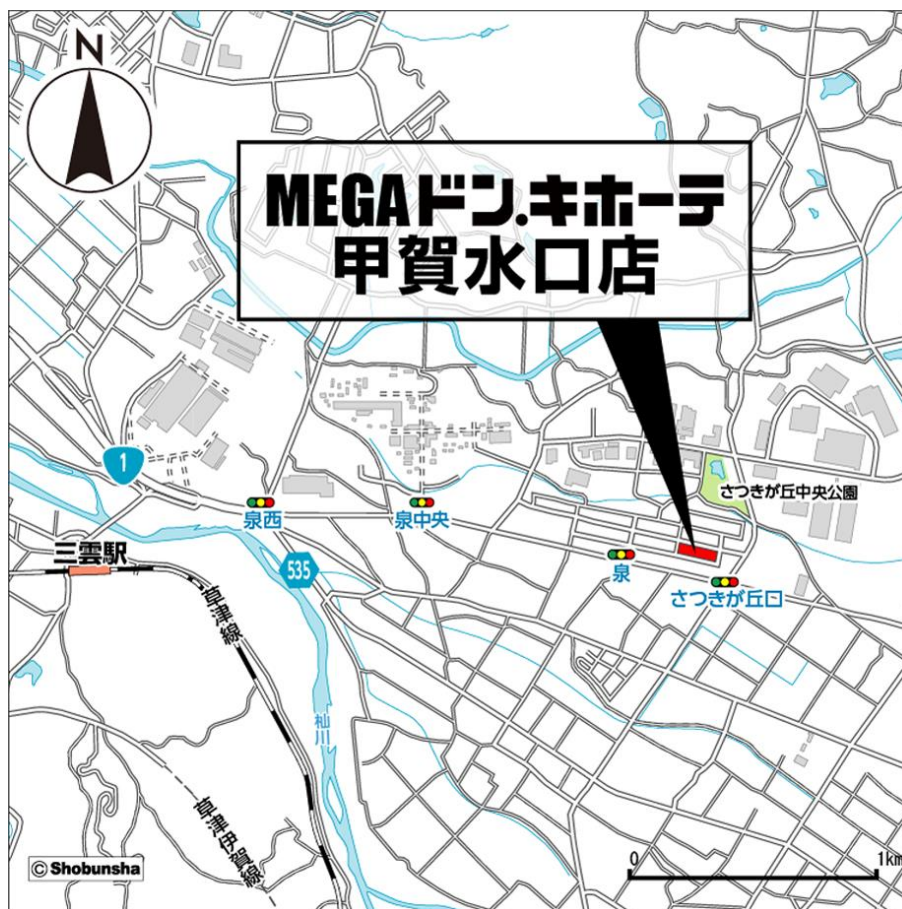

■店舗概要

名 称：「MEGAドン・キホーテ甲賀水口（こうかみなくち）店」

営業時間：午前9時～翌午前2時

所在地：滋賀県甲賀市水口町北泉1丁目30番

交通：公共交通機関/JR草津線 三雲駅から徒歩約35分 車で10分
車/名神高速 粟東湖南ICから車で20分

開店日：2019年4月25日（木）

売場面積：4,636㎡

建物構造：鉄骨造 地上3階建 うち営業施設は1・2階

商品構成：食品、生鮮（青果・鮮魚・精肉・惣菜）、酒、日用消耗品、家庭雑貨品、化粧品、ブランド品、家電製品、衣料品、玩具・バラエティ 他

駐車台数：462台（隔地駐車場含む）

駐輪台数：34台

MEGAドン・キホーテ甲賀水口店 周辺地図

■一般の方のお問合せ先 株式会社ドン・キホーテ

当社 HP <<http://www.donki.com>> の「ご意見・お問い合わせ」フォームをご利用ください。

■報道関係の方からのお問合せ先 株式会社パン・パシフィック・インターナショナルホールディングス 広報室

【電話】03-5725-7666 【E-mail】pr@ppi-hd.co.jp