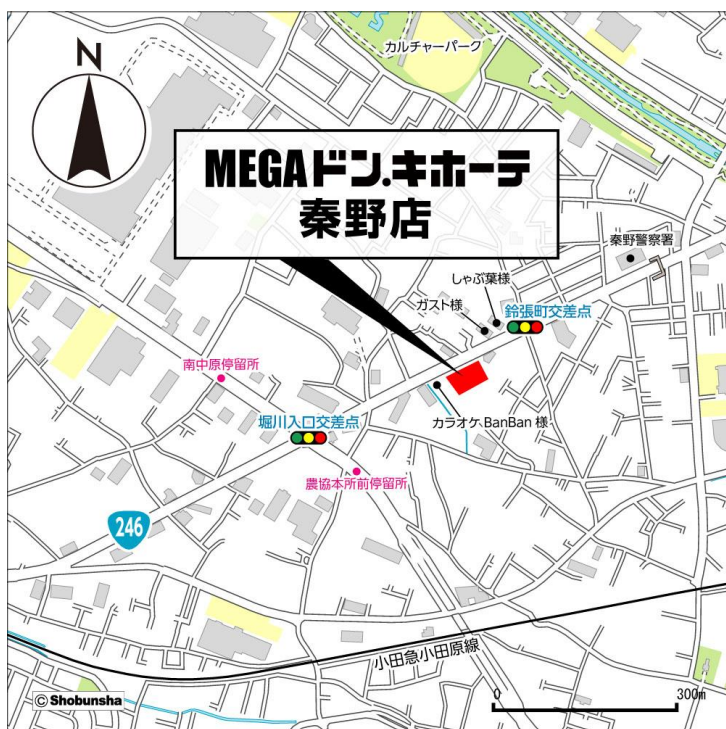

## ■店舗概要

名称：「MEGAドン・キホーテ秦野店」

営業時間：午前9時～翌午前2時

所在地：神奈川県秦野市平沢 530-2

交通：公共交通機関/ 神奈中バス「農協本所前停留所」または「南中原停留所」より徒歩約5分  
車/ 国道246号線「鈴張町交差点」からすぐ

開店日：2019年4月26日（金）午前9時

売場面積：3,029 m<sup>2</sup>

建物構造：鉄骨造地上1階建て

商品構成：食品、酒、日用消耗品、家庭雑貨品、化粧品、家電製品、衣料品、玩具・バラエティ、  
カー用品、ペット用品、他

駐車台数：120台（地上駐車場16台、屋上駐車場104台）

駐輪台数：87台

MEGAドン・キホーテ秦野店 周辺地図

内観イメージ（エレベーター内）