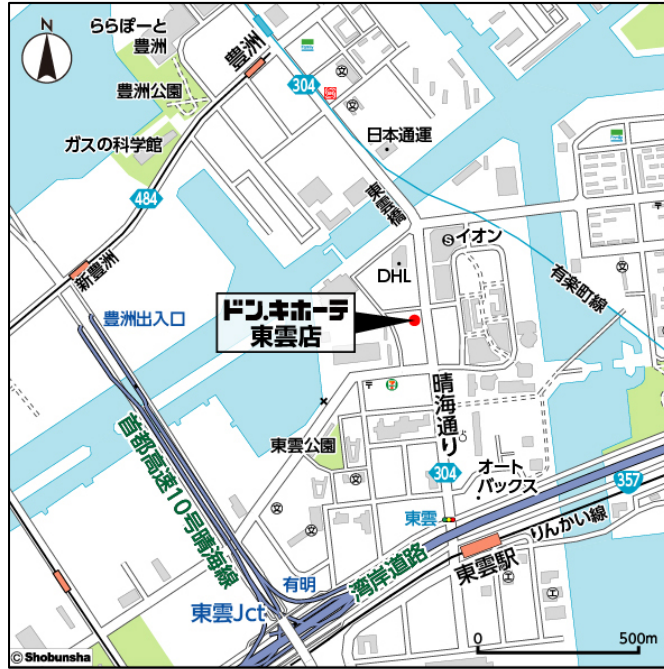

さらに、アミューズメント性溢れる陳列・演出と、カートやベビーカーでもゆったりとお買い物いただける店舗設計を両立させることで、お客さまに、24時間お買い物の楽しさとワンストップ・ショッピングの便利さをお届けします。

なお、今回の出店により東京都内のグループ店舗は52店舗となります。

■店舗概要

名称:「ドン・キホーテ東雲店」

営業時間:24時間

所在地:東京都江東区東雲1-6-13

交通:東京メトロ有楽町線/ゆりかもめ「豊洲駅」から徒歩10分
東京臨海高速鉄道りんかい線「東雲駅」から徒歩10分
首都高速10号晴海線「豊洲IC」から車で8分

開店日:2013年11月8日(金)午前10時

売場面積:1,599㎡

建物構造:鉄骨造 地上8階建て ※ドン・キホーテ営業施設は3階

商品構成:日用消耗品、家庭雑貨品、ペット用品、家電製品、海外ブランド品、衣料品、化粧品、
スポーツ用品、玩具、文具、カー用品、バイク用品、食品、酒 他

駐車台数:475台(施設共有)

駐輪台数:122台(施設共有)

ドン・キホーテ東雲店 周辺地図

ドン・キホーテ東雲店 入退店経路図