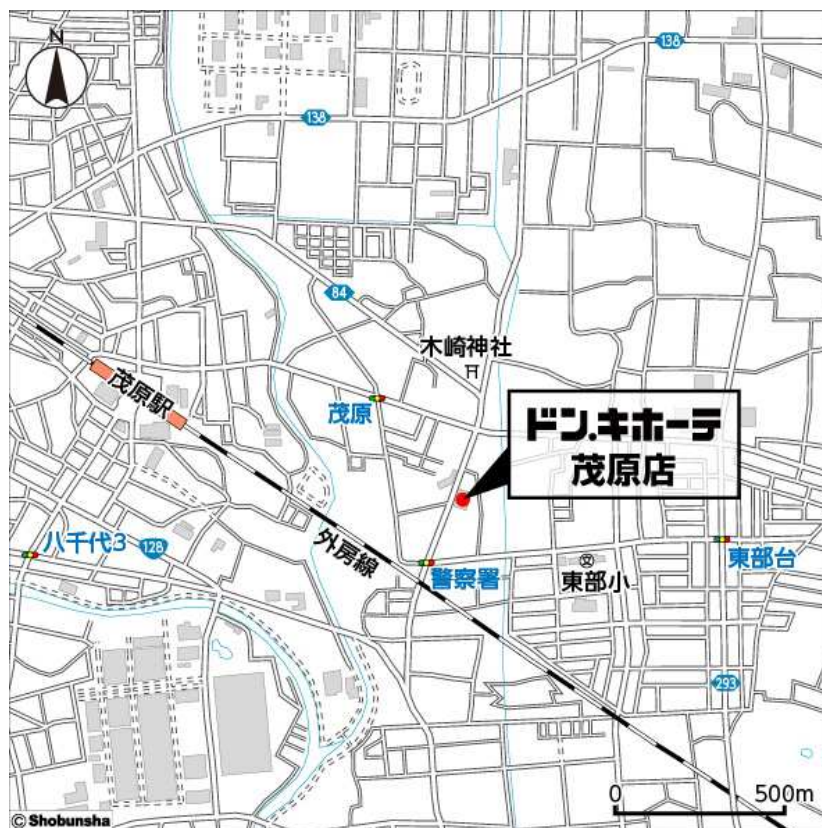

「ドン・キホーテ茂原店」周辺地図

ドン・キホーテグループとは

純粋持株会社「㈱ドンキホーテホールディングス」の下に、リテール事業「㈱ドン・キホーテ」、「㈱長崎屋」、「ドイト㈱」、テナント賃貸事業「日本商業施設㈱」、金融サービス事業「アクリーティブ㈱」及び商業施設の管理・運営事業「日本アセットマーケティング㈱」などで構成されている企業集団です。「ビッグコンビニエンス&ディスカウントストア」を事業コンセプトとする時間消費型小売業「ドン・キホーテ」を中核事業として、「顧客最優先主義」を企業原理に掲げ事業活動を展開しています。

■一般の方のお問合せ先

株式会社ドン・キホーテ
当社HP (<http://www.donki.com>) の「ご意見・お問い合わせ」フォームをご利用ください。

■報道関係の方からのお問合せ先

ドンキホーテホールディングス 広報室
【電話】03-5725-7666
【E-mail】pr@donki.co.jp