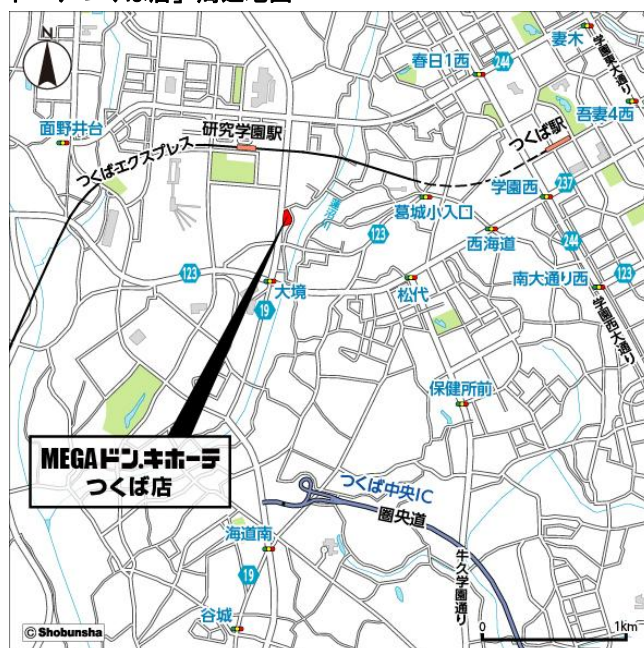

「MEGA ドン・キホーテつくば店」周辺地図

■一般の方のお問合せ先

株式会社ドン・キホーテ

当社 HP (<http://www.donki.com>) の「ご意見・お問い合わせ」フォームをご利用ください。

■報道関係の方からのお問合せ先

ドンキホーテホールディングス 広報室

【電 話】 03-5725-7666

【E-mail】 pr@donki.co.jp