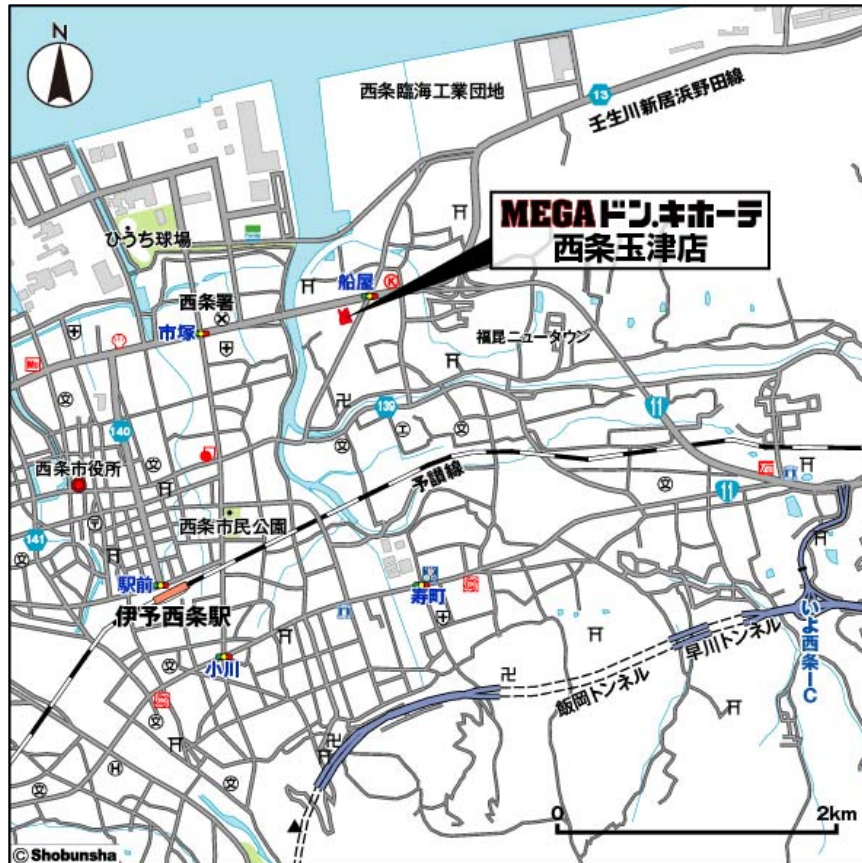

売 場 面 積：4,494.0㎡（MEGAドン・キホーテ部分）

建 物 構 造：鉄骨造 地上2階建て ※MEGAドン・キホーテ営業施設は1階

商 品 構 成：家電製品、海外ブランド品、衣料品、玩具、化粧品、日用消耗品、家庭雑貨、食品 他

駐 車 台 数：257台 駐輪台数：160台（施設共用）

「MEGAドン・キホーテ西条玉津店」周辺地図

ドン・キホーテグループとは

当社グループは、総合ディスカウントストア「(株)ドン・キホーテ」、「(株)長崎屋」、ホームセンター「ドイツ(株)」、テナント賃貸業「日本商業施設(株)」、マーケティング事業「(株)リアリット」及び金融サービス業「アクリティブ(株)」などで構成されている企業集団です。「ビッグコンビニエンス&ディスカウントストア」を事業コンセプトとする時間消費型小売業「ドン・キホーテ」を中核企業として、「顧客最優先主義」を企業原理に掲げ事業活動を展開しています。

■一般の方のお問合せ先

株式会社ドン・キホーテ
当社HP <http://www.donki.com> の「ご意見・お問い合わせ」フォームをご利用ください。

■報道関係の方からの問合せ先

ドン・キホーテグループ 広報室
【電話】03-5725-7666
【E-mail】pr@donki.co.jp