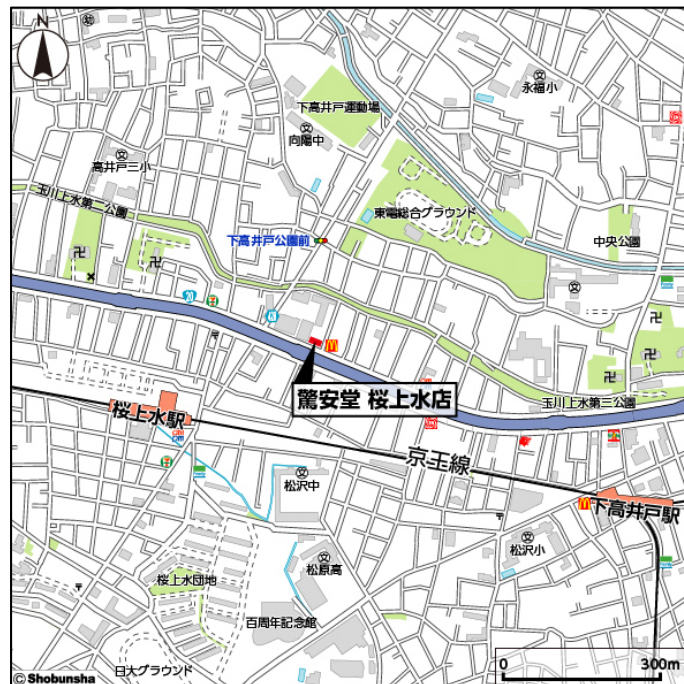

さらに桜上水周辺は、学生等の単身者やファミリー層が多く住む住宅地近接型であることから、弁当・惣菜も品揃えしております。

店内は、ドン・キホーテならではの圧縮陳列はそのままに、すっきりとした店舗設計に、明るい内装・照明で、お買い回りしやすい売場となっております。

「驚安堂 桜上水店」は、24時間、『ワクワク・ドキドキ』のお買い物の楽しさを提供し、未永く地域の皆様にご愛顧いただける店舗を目指します。

なお、今回の出店によりドン・キホーテグループ店舗は東京都内で51店舗となります。

■店舗概要

名称:「驚安堂 桜上水店」
営業時間:24時間
所在地:東京都杉並区下高井戸 2-10
交通:京王線桜上水駅より徒歩約7分
開店日:2013年6月28日(金) 午前10時
敷地面積:406.00㎡
延床面積:995.28㎡

売 場 面 積 : 650.00 m²

建 物 構 造 : 鉄骨造 地下1階、地上2階建て

商 品 構 成 : 食品、酒、日用消耗品、家庭雑貨品、衣料品、化粧品、ペット用品、家電製品、
玩具、文具、カー用品、バイク用品 他

駐 車 場 : なし 駐輪台数 : 44 台

国道20号線
(甲州街道)

「驚安堂 桜上水店」周辺地図

ドン・キホーテグループとは

当社グループは、総合ディスカウントストア「(株)ドン・キホーテ」、「(株)長崎屋」、ホームセンター「ドイト(株)」、テナント賃貸業「日本商業施設(株)」、マーケティング事業「(株)リアリット」及び金融サービス業「アクリティブ(株)」などで構成されている企業集団です。「ビッグコンビニエンス&ディスカウントストア」を事業コンセプトとする時間消費型小売業「ドン・キホーテ」を中核企業として、「顧客最優先主義」を企業原理に掲げ事業活動を展開しています。