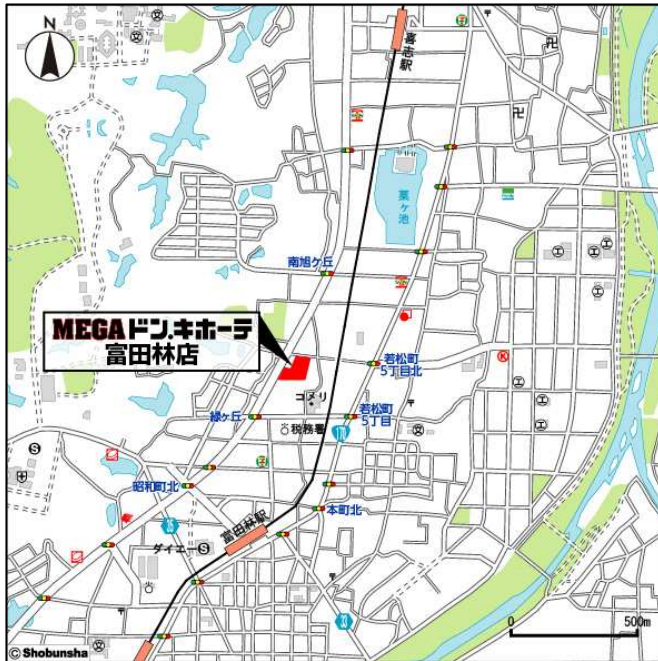

同店は、大阪府南東部における最大級店舗として富田林市に出店します。富田林市は、江戸時代以来の街並みなど多くの旧跡を残し、また大阪都心のベッドタウンとしても発展を続けている都市です。店舗は近鉄長野線「富田林駅」から徒歩10分に位置し、交通アクセスにも恵まれた立地となっております。

市内にお住まいのニューファミリーやシニア層、富田林市に通学する学生など、幅広い層にご満足いただける商品を取り揃え、河内長野市などの店舗南側を中心に広く集客してまいります。

ドン・キホーテならではの感性豊かな品揃えと、ワクワク・ドキドキのアミューズメント性溢れる店作りで、地域の皆さまに末永くご愛顧いただける店舗を目指してまいります。

なお、同店のオープンにより、大阪府内におけるドン・キホーテグループ店舗は21店舗(内、MEGAドン・キホーテ店舗は3店舗)となります。

■店舗概要

名称:「MEGAドン・キホーテ富田林店」

営業時間:午前10時～翌午前3時

所在地:大阪府富田林市若松町西三丁目1560

交通:近鉄長野線「富田林駅」から徒歩約10分
南阪奈道路・羽曳野ICから車で約10分

開店日:2013年11月29日(金)午前10時

売場面積:2,854㎡

建物構造:鉄骨造 地上2階建て ※MEGAドン・キホーテ営業施設は1階

商品構成:家電製品、海外ブランド品、衣料品、玩具、化粧品、日用消耗品、家庭雑貨、食品、酒、ペット用品 他

ドンキホーテグループ

駐車台数：146台 駐輪台数：82台

「MEGAドン・キホーテ富田林店」周辺地図

「MEGAドン・キホーテ富田林店」入退店経路図

ドン・キホーテグループとは

当社グループは、リテール事業「(株)ドン・キホーテ」、「(株)長崎屋」、「(株)ドイト」、テナント賃貸業「日本商業施設(株)」、金融サービス業「アクリーティブ(株)」及びソーシャルコンテンツプロバイダ事業「日本アセットマーケティング(株)」などで構成されている企業集団です。「ビッグコンビニエンス&ディスカウントストア」を事業コンセプトとする時間消費型小売業「ドン・キホーテ」を中核企業として、「顧客最優先主義」を企業原理に掲げ事業活動を展開しています。