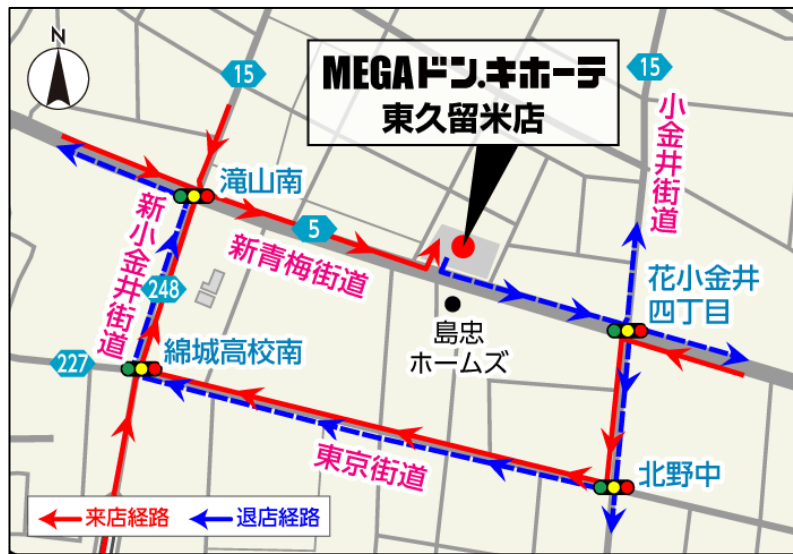

さらに、カートでゆっくりとお買い廻りいただける広い通路を確保するとともに、約60,000アイテムの豊富な品揃えとアミューズメント性溢れる演出で、地域の皆さまに愛される店舗空間を創造します。

なお、今回の出店により東京都内のグループ店舗は54店舗となります。

■店舗概要

名 称：「MEGAドン・キホーテ東久留米店」

営 業 時 間：10：00～翌午前3：00

所 在 地：東京都東久留米市前沢 5-8-3

交 通：「東久留米駅」「花小金井駅」「武蔵小金井駅」より西武バス「新青梅街道」下車、
新青梅街道沿い

以上

「MEGA ドン・キホーテ東久留米店」周辺地図

「MEGA ドン・キホーテ東久留米店」入退店経路図

ドン・キホーテグループとは

純粋持株会社「㈱ドンキホーテホールディングス」の下に、リテール事業「㈱ドン・キホーテ」、「㈱長崎屋」、「ドイツ㈱」、テナント賃貸業「日本商業施設㈱」、金融サービス業「アクリーティブ㈱」及びソーシャルコンテンツプロバイダ事業「日本アセットマーケティング㈱」などで構成されている企業集団です。「ビッグコンビニエンス&ディスカウントストア」を事業コンセプトとする時間消費型小売業「ドン・キホーテ」を中核事業として、「顧客最優先主義」を企業原理に掲げ事業活動を展開しています。