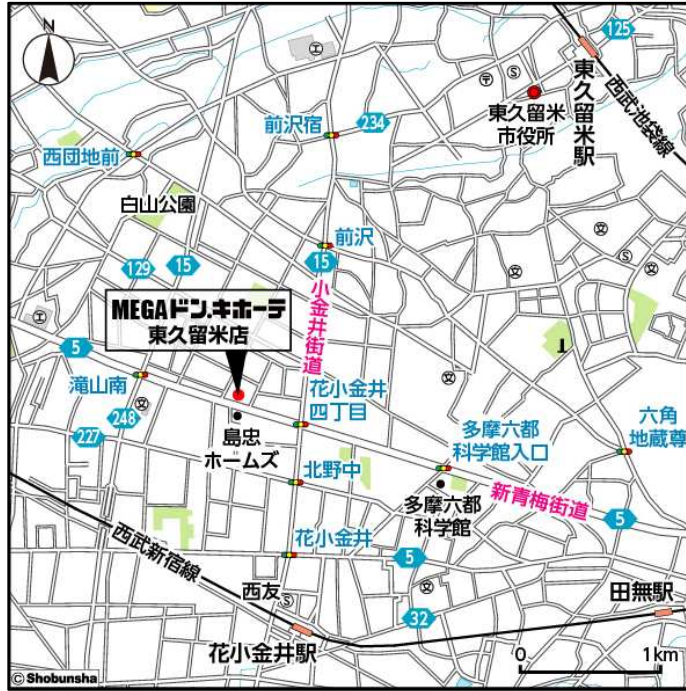

さらに、カートでゆっくりとお買い廻りいただける広い通路を確保するとともに、約60,000アイテムの豊富な品揃えとアミューズメント性溢れる演出で、地域の皆さまに愛される店舗空間を創造します。

なお、今回の出店により東京都内のグループ店舗は54店舗となります。

■店舗概要

名 称：「MEGAドン・キホーテ東久留米店」

営 業 時 間：10：00～翌午前3：00

所 在 地：東京都東久留米市前沢 5-8-3

交 通：「東久留米駅」「花小金井駅」「武蔵小金井駅」より西武バス「新青梅街道」下車、
新青梅街道沿い

以上

「MEGA ドン・キホーテ東久留米店」周辺地図

「MEGA ドン・キホーテ東久留米店」入退店経路図

ドン・キホーテグループとは

純粋持株会社「㈱ドンキホーテホールディングス」の下に、リテール事業「㈱ドン・キホーテ」、「㈱長崎屋」、「ドイツ㈱」、テナント賃貸業「日本商業施設㈱」、金融サービス業「アクリーティブ㈱」及びソーシャルコンテンツプロバイダ事業「日本アセットマーケティング㈱」などで構成されている企業集団です。「ビッグコンビニエンス&ディスカウントストア」を事業コンセプトとする時間消費型小売業「ドン・キホーテ」を中核事業として、「顧客最優先主義」を企業原理に掲げ事業活動を展開しています。