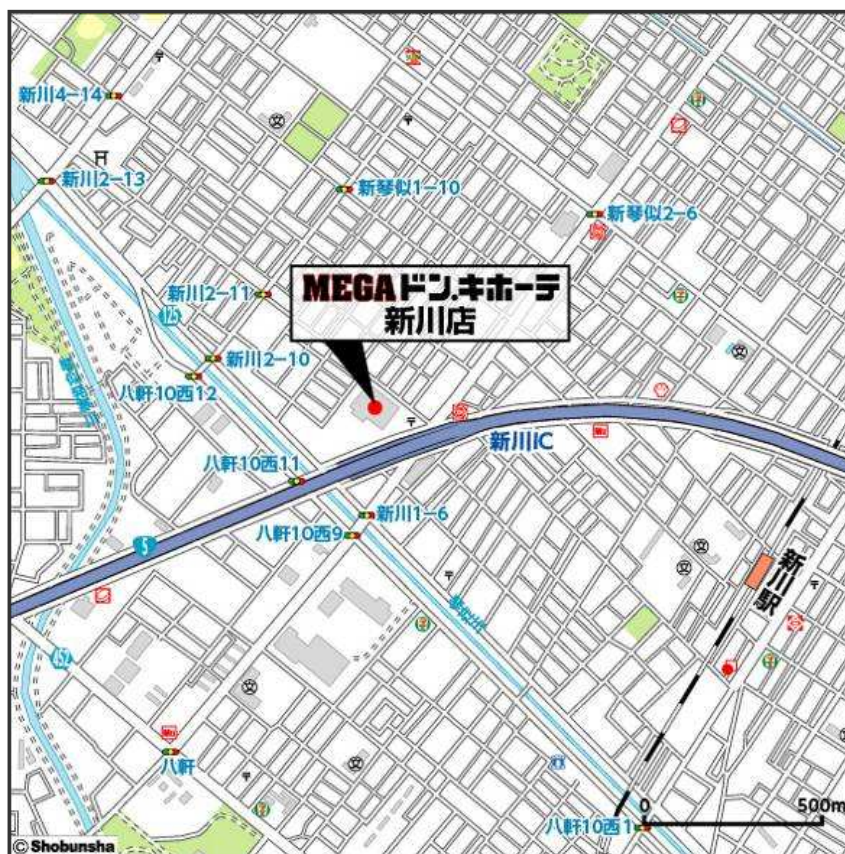

同店は、長崎屋として9年ぶりの新規出店店舗となります。2007年10月にドン・キホーテグループに入ってから今日までの6年間の集大成として、満を持してオープンします。JR「新川駅」から徒歩約15分、札幌自動車道 新川 I.C 近くのロードサイドに立地し、学生や社会人、ファミリーやシニア層まで、幅広い年齢層のお客さまをターゲットとした店作りで、店舗近隣5kmの足元商圈を中心に、広く集客を図っていきます。

ベビーカーでお越しの主婦やファミリー層、中高年のお客さまにもゆったりとお買い物いただける広い通路と明るい内装を施し、地域の皆さまに末永くご愛顧いただける店舗となるよう努めます。

なお、今回の出店により札幌市内のドン・キホーテグループ店舗は5店舗、北海道内では同14店舗となります。

■店舗概要

名 称：「MEGAドン・キホーテ新川店」

営 業 時 間：午前9時～午後11時

所 在 地：北海道札幌市北区新川二条 7-3-20

交 通：JR 札沼線「新川駅」徒歩約15分

札幌自動車道 新川 I.C 近く

開 店 日：2013年12月5日（木）午前9時

売 場 面 積：8,468 m²

建 物 構 造：鉄筋コンクリート造 地下1階～地上2階建て

※MEGAドン・キホーテ営業施設は地上1～2階

ドンキホーテグループ

商品構成：食品、酒、日用消耗品、家庭雑貨品、ペット用品、家電製品、海外ブランド品、衣料品、化粧品、スポーツ用品、寝具、インテリア、玩具、文具、カー・バイク用品 他
駐車台数：830台 駐輪台数：190台