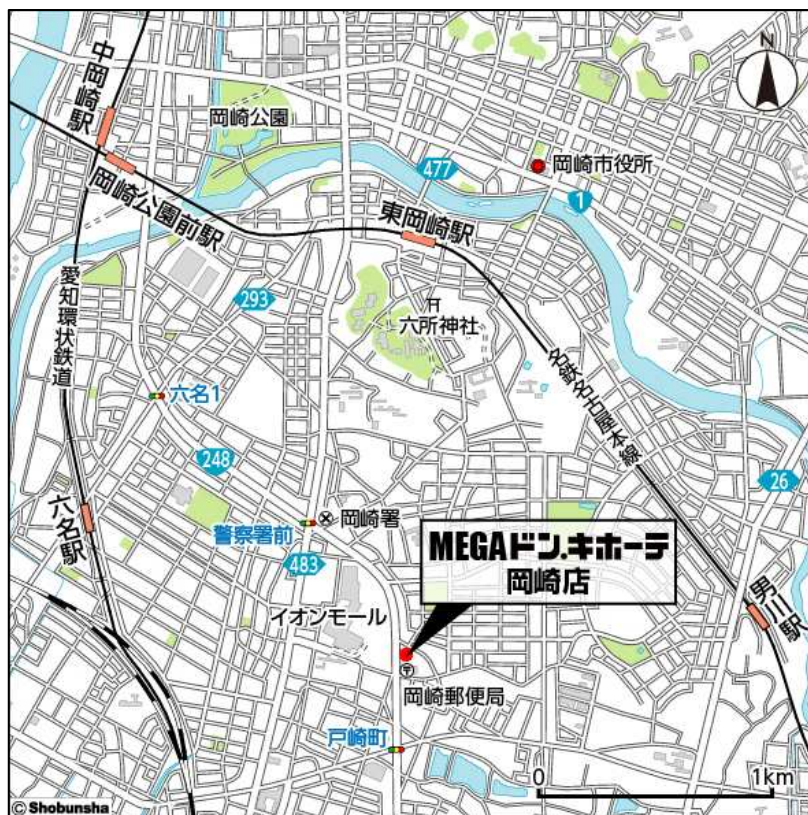

「MEGA ドン・キホーテ岡崎店」周辺地図

ドン・キホーテグループとは

純粋持株会社「(株)ドンキホーテホールディングス」の下に、リテール事業「(株)ドン・キホーテ」、「(株)長崎屋」、「(株)ドイツ」、テナント賃貸事業「日本商業施設(株)」、金融サービス事業「アクリーティブ(株)」及び商業施設の管理・運営事業「日本アセットマーケティング(株)」などで構成されている企業集団です。「ビッグコンビニエンス&ディスカウントストア」を事業コンセプトとする時間消費型小売業「ドン・キホーテ」を中核事業として、「顧客最優先主義」を企業原理に掲げ事業活動を展開しています。

■一般の方のお問合せ先

株式会社ドン・キホーテ
当社 HP <<http://www.donki.com>> の「ご意見・お問い合わせ」フォームをご利用ください。

■報道関係の方からの問合せ先

ドンキホーテホールディングス 広報室
【電話】03-5725-7666
【E-mail】pr@donki.co.jp