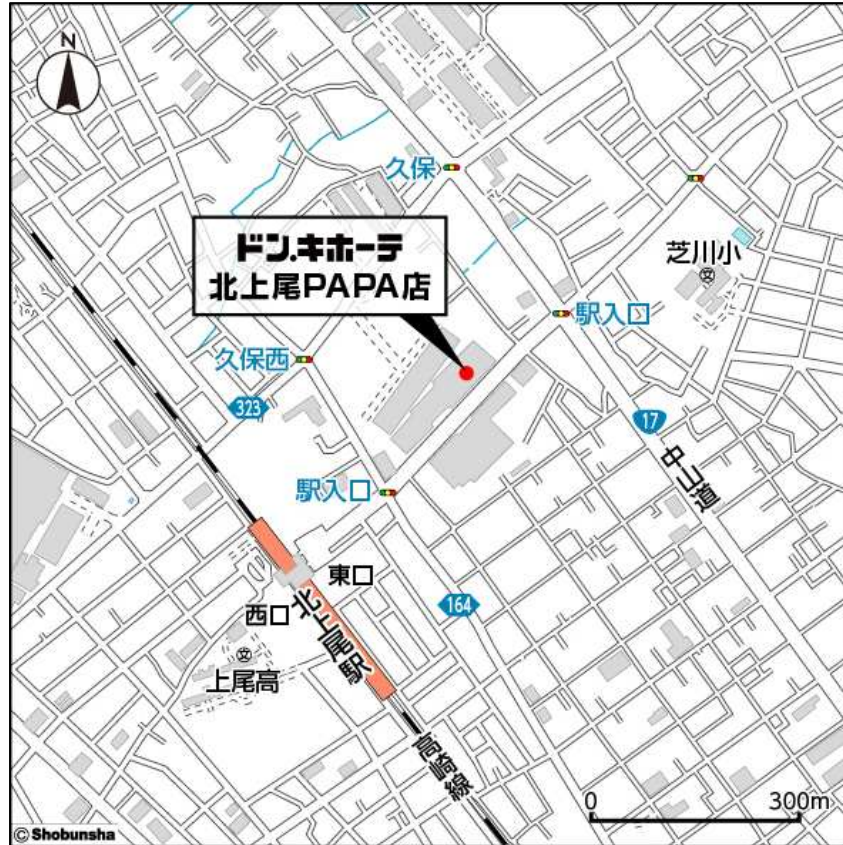

商品構成：化粧品、海外ブランド品、家電製品、玩具、衣料品、日用消耗品、ペット用品、
家庭雑貨品、食品、酒 他

駐車台数：1121台（施設共用） 駐輪台数：261台（施設共用）

「ドン・キホーテ北上尾 PAPA 店」周辺地図

ドン・キホーテグループとは

純粋持株会社「㈱ドンキホーテホールディングス」の下に、リテール事業「㈱ドン・キホーテ」、
「㈱長崎屋」、「ドイツ㈱」、テナント賃貸事業「日本商業施設㈱」、金融サービス事業「アクリ
ーティブ㈱」及び商業施設の管理・運営事業「日本アセットマーケティング㈱」などで構成されて
いる企業集団です。「ビッグコンビニエンス&ディスカウントストア」を事業コンセプトとする時
間消費型小売業「ドン・キホーテ」を中核事業として、「顧客最優先主義」を企業原理に掲げ事業
活動を展開しています。

■一般の方のお問合せ先

株式会社ドン・キホーテ
当社 HP <<http://www.donki.com>> の「ご意見・
お問い合わせ」フォームをご利用ください。

■報道関係の方からの問合せ先

ドンキホーテホールディングス 広報室
【電話】03-5725-7666
【E-mail】pr@donki.co.jp