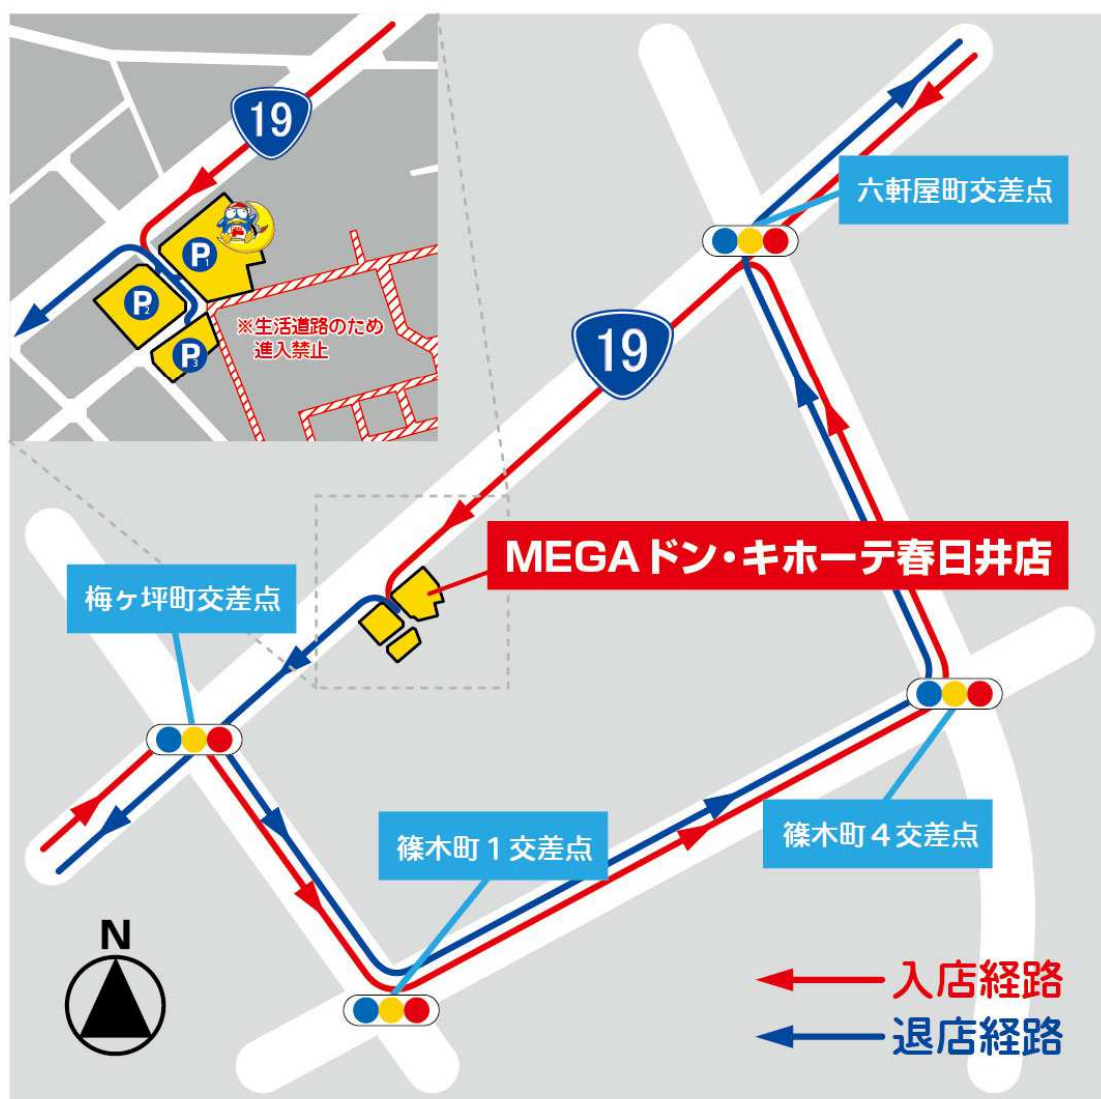

車/国道 19 号線六軒屋町交差点より約 600m 南下

開 店 日：2014年12月1日（月）午前9時

売 場 面 積：3,226 m<sup>2</sup>

建 物 構 造：鉄筋コンクリート造地上3階階建て ※営業施設は2,3階部分

商 品 構 成：食品、酒、日用消耗品、家庭雑貨品、化粧品、家電製品、衣料品、ペット用品、他

駐 車 台 数：126 台

駐 輪 台 数：50 台

**ドン・キホーテグループ**

# 来退店経路図

店舗の南側又は東側道路は  
道幅が大変狭くすれ違いが困難です  
国道19号線をご利用下さい