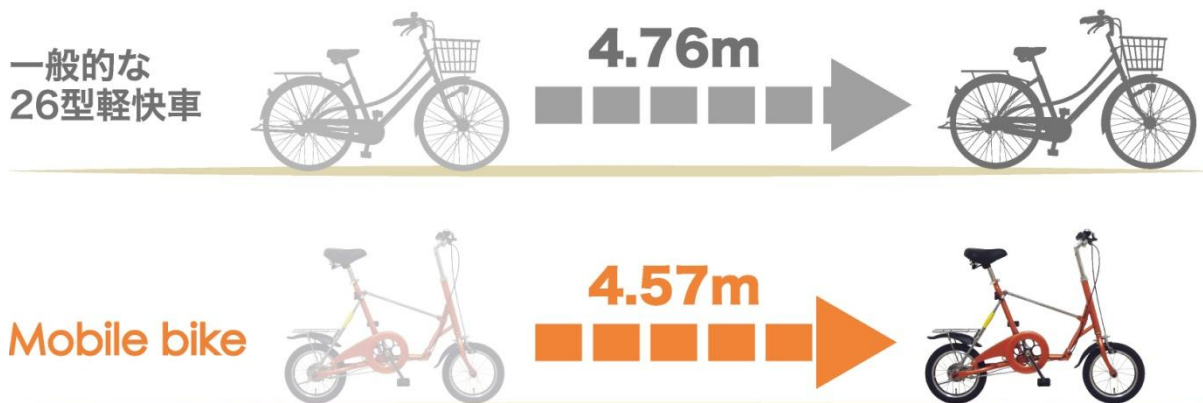

おかげさまで多くのお客さまのご愛顧をいただき、現在のラインナップは、日常にお使い頂ける食料品や消耗品からインテリア、雑貨、家電など多岐にわたり、およそ 4,000SKU を超えてさらに広がり続けております。

情熱価格はこれからも、お客さまの日常生活に喜びと驚きと感動をお届けします。

< 情熱価格 HP <http://www.donki.com/j-kakaku/index.php?&gn=jk> >

<商品特長>

たった3秒! カンタン組み立て

わずか3秒

どこでも収納 いつでも持ち運び!

玄関の片隅に
クルマのトランクに
バッグに入れて電車内に

<走行性能>

ペダル1回転で進む距離

一般的な26型自転車にも引けを取らない走行性能