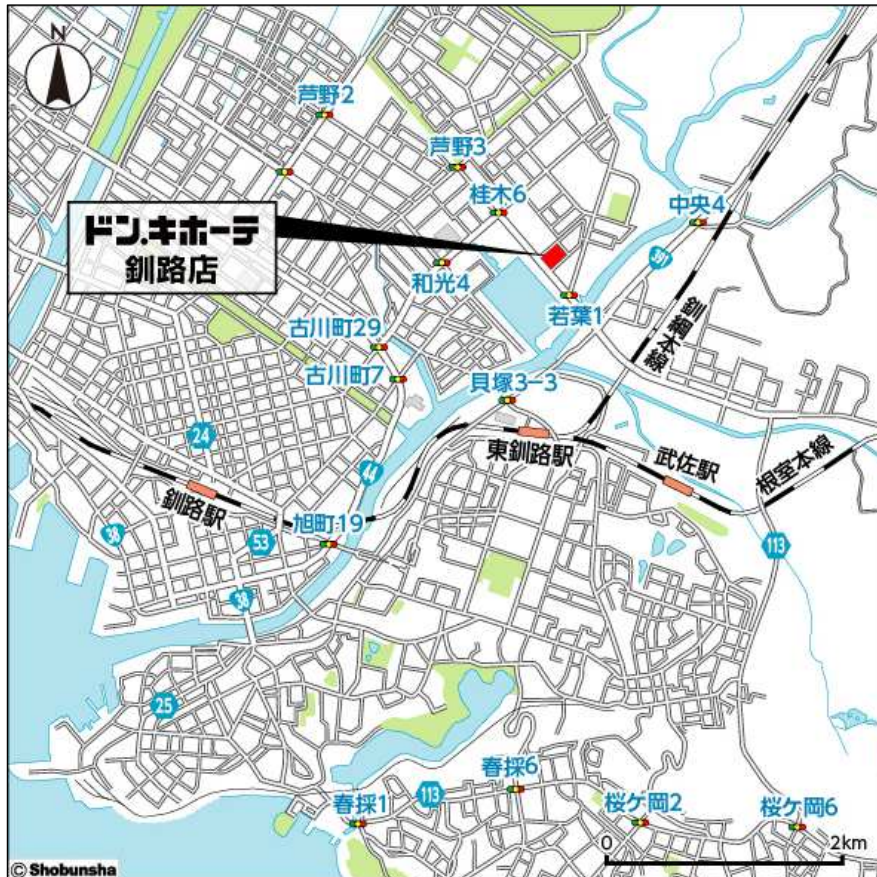

売場面積：2,485 m²

建物構造：鉄骨造 平屋建て

商品構成：家電製品、海外ブランド品、衣料品、シューズ、日用消耗品、家庭雑貨品、化粧品、インテリア、寝具、おもちゃ、バラエティグッズ、文具・大工用品、スポーツ用品、ペット用品、カー用品、自転車、食品、酒 他

駐車台数：134台

駐輪台数：79台

「ドン・キホーテ鉏路店」 周辺地図

ドン・キホーテグループとは

純粋持株会社「㈱ドンキホーテホールディングス」の下に、リテール事業「㈱ドン・キホーテ」、「㈱長崎屋」、「ドイツ㈱」、テナント賃貸事業「日本商業施設㈱」、金融サービス事業「アクリーティブ㈱」及び不動産賃貸事業・不動産管理事業「日本アセットマーケティング㈱」などで構成されている企業集団です。「ビッグコンビニエンス&ディスカウントストア」を事業コンセプトとする時間消費型小売業「ドン・キホーテ」を中核事業として、「顧客最優先主義」を企業原理に掲げ事業活動を展開しています。

■一般の方のお問合せ先

株式会社ドン・キホーテ

当社HP (<http://www.donki.com>) の「ご意見・お問い合わせ」フォームをご利用ください。

■報道関係の方からの問合せ先

ドンキホーテホールディングス 広報室

【電話】03-5725-7666

【E-mail】pr@donki.co.jp