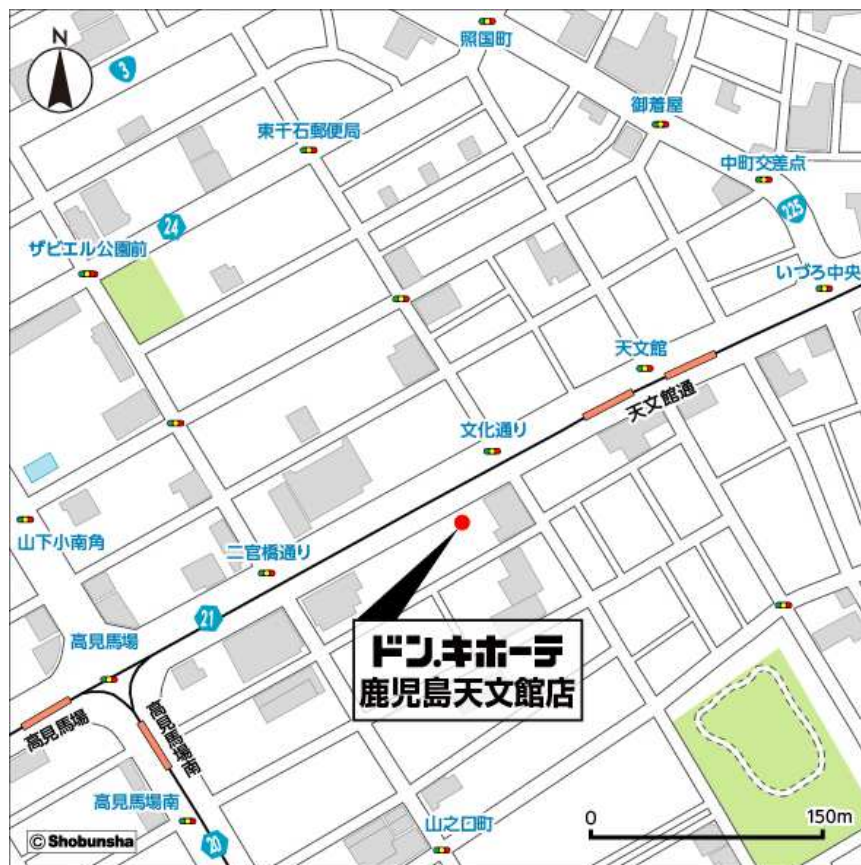

商 品 構 成：食品、酒、日用消耗品、家庭雑貨品、化粧品、家電製品、衣料品、ペット用品、他

駐 車 台 数：提携駐車場29台、身障者駐車場1台、他臨時駐車場あり

駐 輪 台 数：87台（うち自転車79台、自動二輪8台）

**ドン・キホーテグループ**

「ドン・キホーテ鹿児島天文館店」外観イメージ

店舗表側

店舗裏側

「ドン・キホーテ鹿児島天文館店」周辺地図