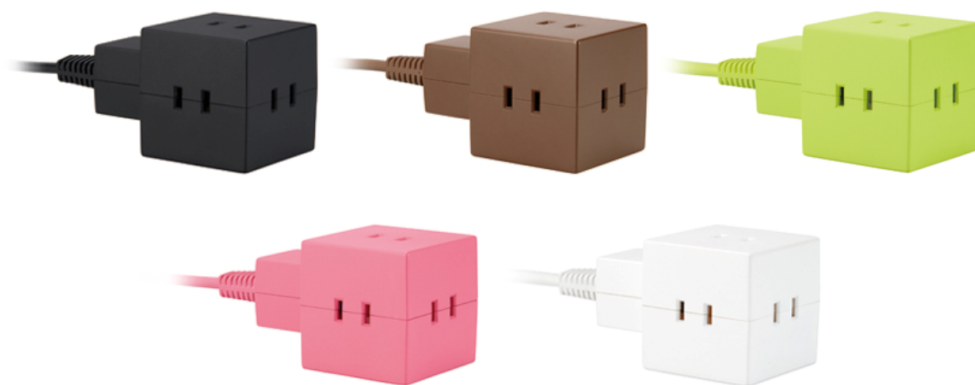

BENLY TAP

**新シリーズ誕生！【BENLY TAP】第一弾
つながる！えらべる！カラフル！
「MY CUBE (マイキューブ)」新発売**

株式会社ドン・キホーテ（本社：東京都目黒区、代表取締役社長：大原孝治）は、「情熱価格」の新シリーズ【BENLY TAP（ベンリータップ）】の第一弾として、2015年2月9日（月）からカスタマイズ延長コード「マイキューブ」を全国のドン・キホーテ（一部店舗を除く）で発売を開始します。

こんなとき便利！な延長コード

BENLY TAP

ドン・キホーテでは、延長コードは年間81万本を販売する売れ筋商品の一つです。その得意分野である延長コードにおいて、「情熱価格」の新シリーズ、【BENLY TAP】が誕生しました。

【BENLY TAP】は『こんなとき便利！な延長コード』をコンセプトにしたアイデアタップです。オリジナルのデザイン設計を手がけた本シリーズの第一弾として、カスタマイズ延長コード「MY CUBE（マイキューブ）」を発売します。

カスタマイズ延長コード マイキューブ（ベースタイプ）

「MY CUBE」最大の特徴は、自分ごのみにカスタマイズできるデザインです。キューブ型につくられたタップは、タテヨコ自由な方向にキューブをつなげることができます。

本体形状は、コンセント差込口が4個口でコード付きのベースキューブ、コード無しの追加キューブ、USB充電ができる追加キューブの3種類をご用意しました。各5色展開でお部屋のデザイン、雰囲気に合わせてコーディネートできる楽しさをプラスしました。

また、キューブ型の面に一つのコンセント穴があるので、従来の延長コードのように幅のあるACアダプターや携帯充電器が隣のコンセント穴を塞ぐ心配がありません。

「情熱価格」の新シリーズ【BENLY TAP】は、今後も「ワクワク・ドキドキ」するアイデア商品を開発してまいります。

カスタマイズ延長コード

種 類	ベース CUBE コンセントタイプ 	追加 CUBE コンセントタイプ 	追加 CUBE USB タイプ 
特 徴	1.5mコードつき（壁のコンセントにつないで使用） 4本同時使用可 安全ブレーカー付き	コードなし 4本同時使用可	コードなし USB2 本対応 2A 急速充電対応
価格（税抜）	798 円	498 円	998 円
カ ラ ー	ホワイト、ブラック、ブラウン、ピンク、グリーン		
使 用 例			