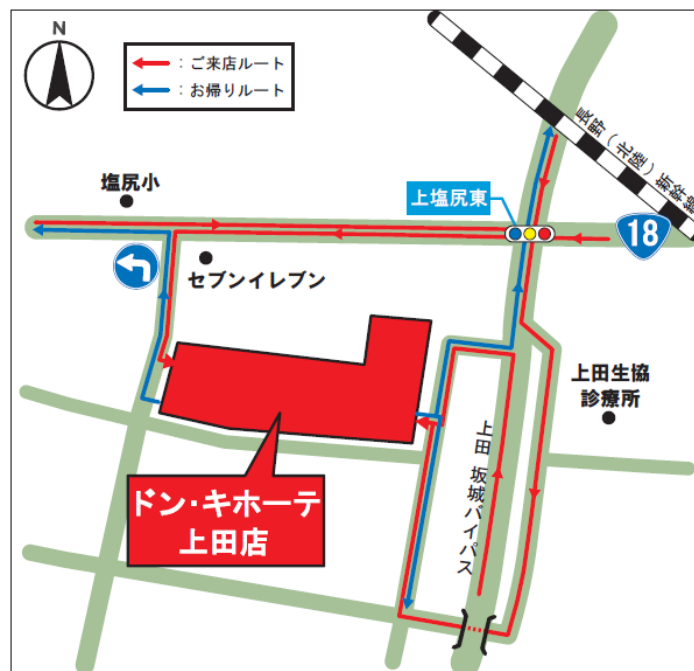

■店舗概要

名称:「ドン・キホーテ上田店」

営業時間:午前10時～翌午前2時

所在地:長野県上田市上塩尻368-2

交通:しなの鉄道線「西上田駅」より徒歩約18分、
上信越自動車道上田菅平I.Cより車で約13分

開店日:2011年10月29日(土) 午前10時

敷地面積:7,949.1㎡

延床面積:3,845.4㎡

売場面積:1,986.0㎡

建物構造:鉄骨造、地上2階建て ※営業施設は1～2階

商品構成:海外ブランド品、衣料品、化粧品、日用消耗品、家庭雑貨、大工・文具、玩具、寝具、
インテリア、ペット用品、理美容品、携帯パーツ、スポーツ用品、カー用品、食品、
酒、自転車 他

駐車台数:168台(施設共用)

ドンキホーテグループ

【ドン・キホーテ上田店 周辺地図】

【来店車両経路】

ドン・キホーテグループとは