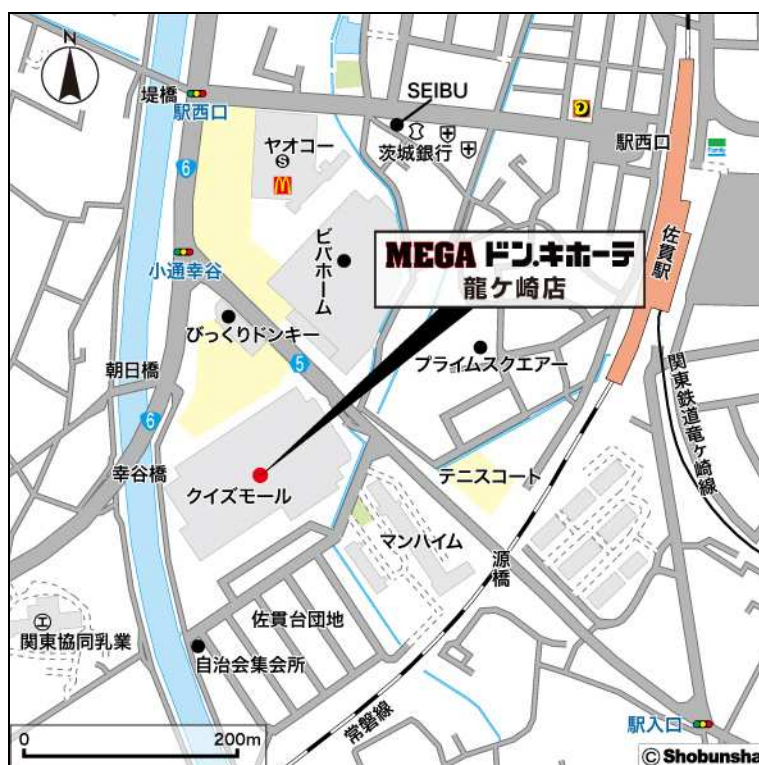

同店は、JR常磐線「佐貫駅」より徒歩10分、国道6号線沿いのショッピングセンター「クイズモール」の1階に出店いたします。

「MEGAドン・キホーテ」店舗として茨城県内4店舗目となる同店は、食品・日用消耗品をはじめ、海外ブランド品、衣料品、化粧品、家電製品、アウトドア用品、玩具など、約6万アイテムの商品を驚安価格で取り揃え、お客さまの多様なニーズと嗜好にお応えしてまいります。

店内はカートでゆっくりとお買い廻りいただける広い通路と明るい内装で、ご家族連れや中高年のお客さまにもお楽しみいただけるお買い物空間となっております。

「MEGAドン・キホーテ龍ケ崎店」は、「ワクワク・ドキドキ」のエンターテイメント性溢れるショッピングシーンを創造し、地域の皆さまに愛される店舗作りを目指します。

なお、同店の出店により、茨城県内のグループ店舗数は6店となります。

■店舗概要

名 称:「MEGAドン・キホーテ龍ケ崎店」

営業時間:午前10時～翌午前3時

所在地:茨城県龍ケ崎市小通幸谷町288番地

交通:JR常磐線「佐貫駅」西口より徒歩10分

開店日:2012年6月8日(金)午前10時

売場面積:3,568.6㎡

建物構造:鉄骨造 地上3階建 ※MEGAドン・キホーテ営業施設は1階

商品構成:海外ブランド品、衣料品、化粧品、家電製品、アウトドア用品、玩具、カー用品、
日用消耗品、家庭雑貨、食品、酒、自転車 他

駐車台数:1,007台(施設共用)

「MEGA ドン・キホーテ龍ヶ崎店」周辺地図

ドン・キホーテグループとは

当社グループは、総合ディスカウントストア「(株)ドン・キホーテ」、「(株)長崎屋」、ホームセンター「ドイト(株)」、テナント賃貸業「日本商業施設(株)」、マーケティング事業「(株)リアリット」及び金融サービス業「(株)フィデック」などで構成されている企業集団です。「ビッグコンビニエンス&ディスカウントストア」を事業コンセプトとする時間消費型小売業「ドン・キホーテ」を中核企業として、「顧客最優先主義」を企業原理に掲げ事業活動を展開しています。