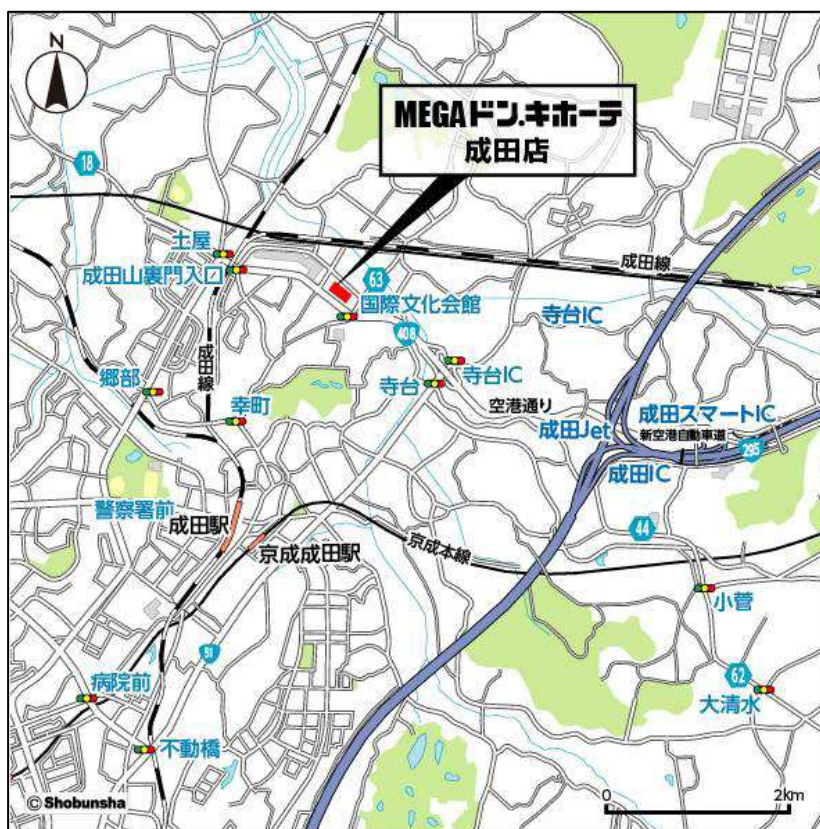

「MEGA ドン・キホーテ成田店」周辺地図

■一般の方のお問合せ先

株式会社ドン・キホーテ
当社 HP (<http://www.donki.com>) の「ご意見・お問い合わせ」フォームをご利用ください。

■報道関係の方からの問合せ先

株式会社ドンキホーテホールディングス
広報室
【電話】03-5725-7666
【E-mail】pr@donki.co.jp