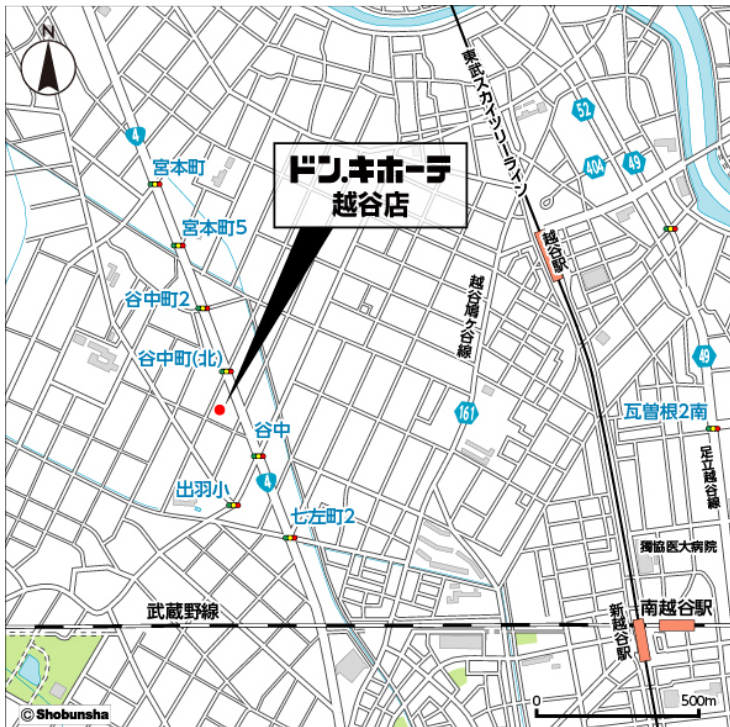

■店舗概要

名 称：「ドン・キホーテ越谷店」

営 業 時 間：午前10時～午前2時

所 在 地：埼玉県越谷市谷中町2丁目55-2

交 通：電車/ 東武伊勢崎線 越谷駅より徒歩20分

バス/越谷駅よりタローズバス「宮本町4丁目」停留所から徒歩5分

車/国道4号線 谷中町北交差点前

開 店 日：2015年4月22日（水）午前10時

売 場 面 積：829 m²

建 物 構 造：鉄骨造 地上2階

商 品 構 成：食品、酒、日用消耗品、家庭雑貨品、化粧品、海外ブランド品、家電製品、衣料品、
玩具、カー用品 他

駐 車 台 数：73台 ※共用駐車場

駐 輪 台 数：109台 ※共用駐輪場

「ドン・キホーテ越谷店」周辺地図