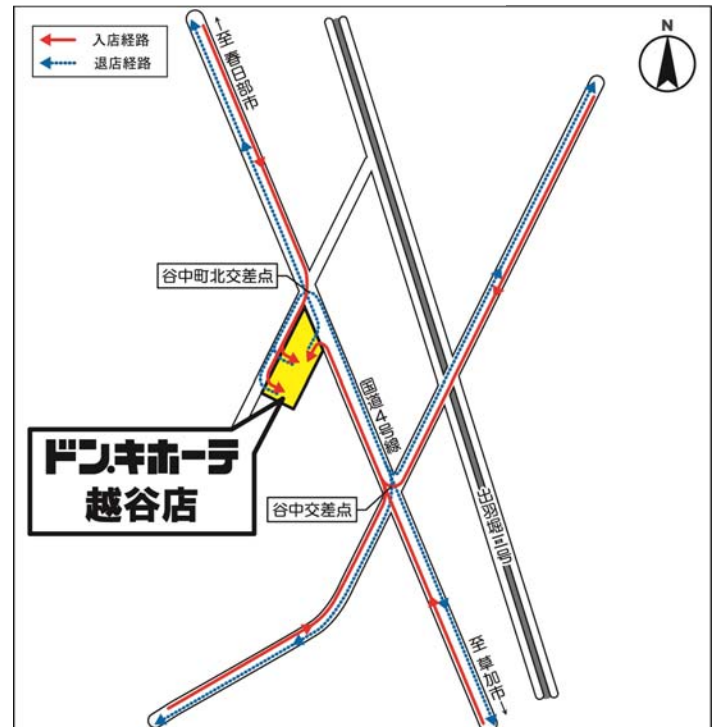

## ■店舗概要

名 称：「ドン・キホーテ越谷店」

営 業 時 間：午前10時～午前2時

所 在 地：埼玉県越谷市谷中町2丁目55-2

交 通：電車/ 東武伊勢崎線 越谷駅より徒歩20分

バス/越谷駅よりタローズバス「宮本町4丁目」停留所から徒歩5分

車/国道4号線 谷中町北交差点前

開 店 日：2015年4月22日（水）午前10時

売 場 面 積：829 m<sup>2</sup>

建 物 構 造：鉄骨造 地上2階

商 品 構 成：食品、酒、日用消耗品、家庭雑貨品、化粧品、海外ブランド品、家電製品、衣料品、  
玩具、カー用品 他

駐 車 台 数：73台 ※共用駐車場

駐 輪 台 数：109台 ※共用駐輪場

「ドン・キホーテ越谷店」周辺地図

「ドン・キホーテ越谷店」駐車場入退店経路