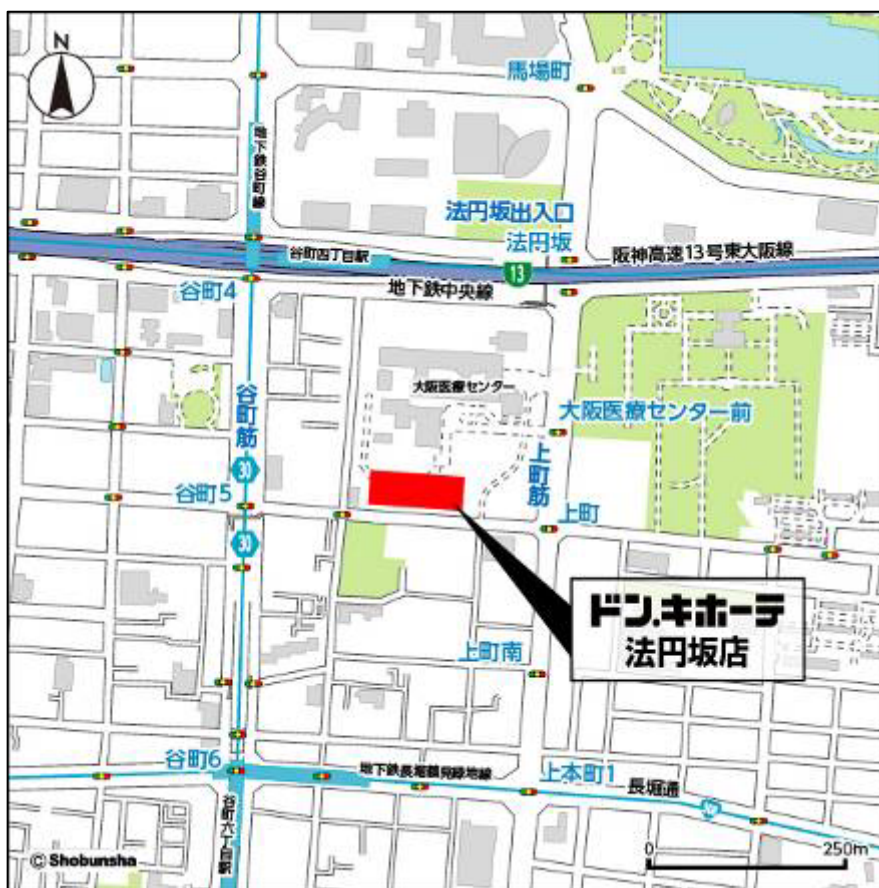

なお、この度の出店により大阪府のドン・キホーテグループ店舗は26店舗目、ソリューション出店は2店舗目となります。

**「ドン・キホーテ法円坂店」外観イメージ****ドン・キホーテグループ**

## ■店舗概要

名 称 : 「ドン・キホーテ法円坂店」

営 業 時 間 : 午前9時～午前0時

所 在 地 : 大阪府中央区法円坂二丁目1番35号

交 通 : 公共機関/地下鉄中央線、地下鉄谷町線 谷町四丁目駅から徒歩5分

開 店 日 : 2015年5月22日(金) 午前9時

売 場 面 積 : 2,170 m<sup>2</sup>

建 物 構 造 : 鉄骨造 地上2階建て (うちドン・キホーテ営業施設は2階)

商 品 構 成 : 食品、酒、日用消耗品、家庭雑貨品、化粧品、医薬品、海外ブランド品、家電製品、  
衣料品、玩具、ペット用品 他

駐 車 台 数 : 95台 屋上駐車場

駐 輪 台 数 : 160台 (うち、自動二輪3台、原付二輪12台)

「ドン・キホーテ法円坂店」周辺地図