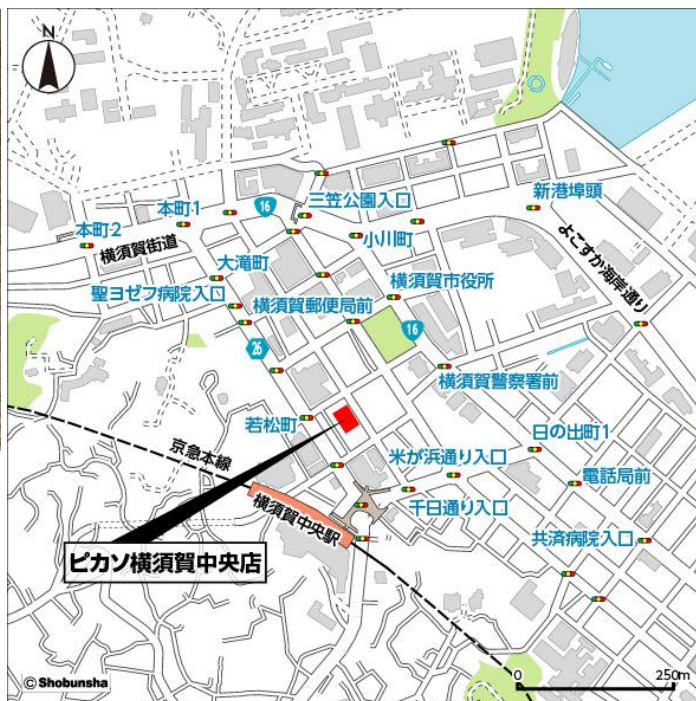

「ピカソ横須賀中央店」周辺地図

■一般の方のお問合せ先

株式会社ドン・キホーテ
当社HP <http://www.donki.com> の「ご意見・お問い合わせ」フォームをご利用ください。

■報道関係の方からの問合せ先

株式会社ドンキホーテホールディングス
広報室
【電話】03-5725-7666
【E-mail】pr@donki.co.jp