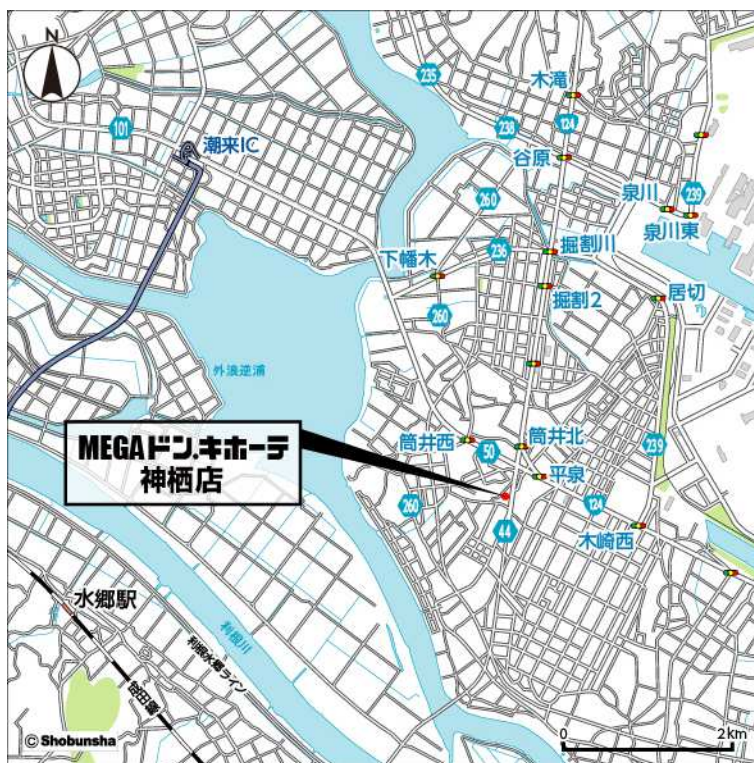

「MEGA ドン・キホーテ神栖店」周辺地図

■一般の方のお問合せ先

株式会社ドン・キホーテ
当社 HP (<http://www.donki.com>) の「ご意見・お
問い合わせ」フォームをご利用ください。

■報道関係の方からのお問合せ先

株式会社ドンキホーテホールディングス
広報室
【電 話】 03-5725-7666
【E-mail】 pr@donki.co.jp