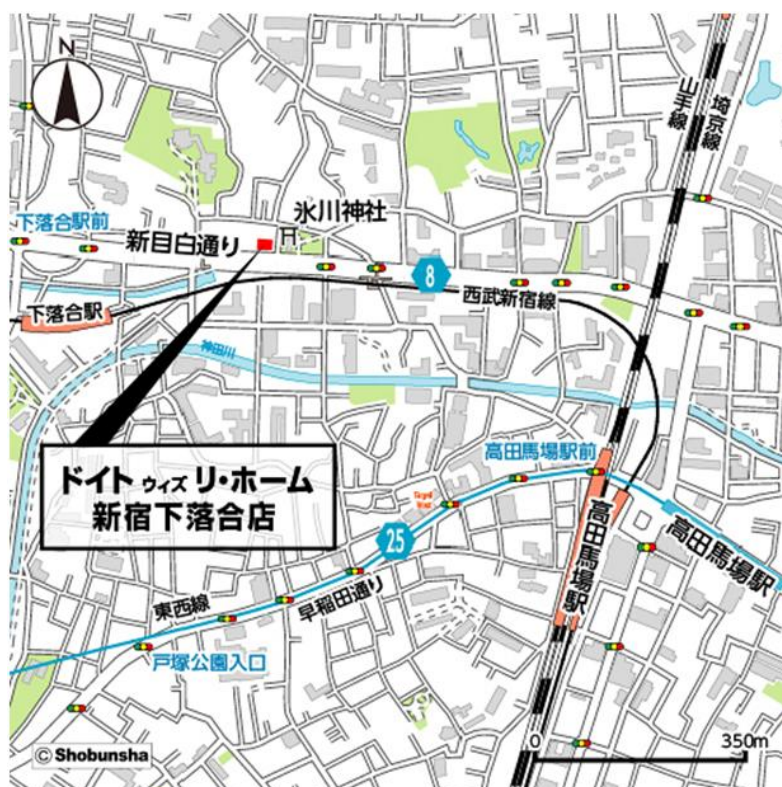

「ドイト ウィズ リ・ホーム新宿下落合店」周辺地図