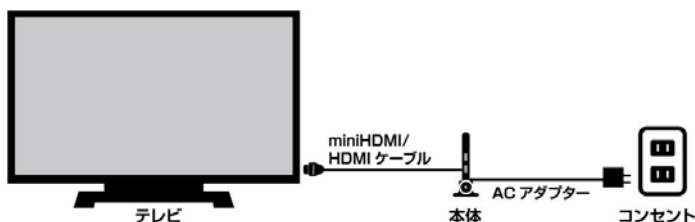

情熱価格

ドン・キホーテ HLDGS

株式会社ドン・キホーテ

2015年12月10日

情熱
価格

最小限の機能にワリキった文庫本サイズのパソコン

Windows 10 Home 搭載 「ワリキリPC」を新発売！

～12月11日から全国のドン・キホーテで発売開始～

株式会社ドン・キホーテ（本社：東京都目黒区、代表取締役社長：大原孝治）は、2015年12月11日（金）から小型パソコン「ワリキリPC」¥19,800（税抜）をドン・キホーテグループのプライベートブランド情熱価格の新商品として、全国のドン・キホーテグループ（一部店舗を除く）で発売を開始します。

本製品は、必要最小限の機能とアクセサリに特化すると割り切ることで、驚安（きょうやす）価格¥19,800（税抜）を実現したパソコンです。ケーブルに繋ぐだけでテレビがパソコンモニターになり、パソコンのメイン用途であるインターネットや動画再生、メール、Word・Excel・PowerPoint（キングソフトオフィス搭載）に対応します。※1

<ケーブル接続イメージ>

本製品の特徴は、文庫本並みの小型ボディながらも最新OSのWindows 10 Homeを搭載していることに加え、13時間※2連続稼働バッテリーを内蔵しているため、例えばリビングから寝室に持ち運ぶ際もシャットダウンをせずに、作業を中断することなく移動可能です。さらに、最新のインテル4コアCPUを搭載し、高画質の動画の再生やFLASHを使用したブラウザゲームも快適に楽しめます。

ドン・キホーテは、家電に関するお客さまからの質問や相談に対して、家電の専門家「家電ソムリエ」が専用ダイヤルで、昼12時から夜12時まで年中無休で対応しているため、使い方がわからない方も安心して使用できます。

また、ドン・キホーテグループオリジナル電子マネー「majica（マジカ）」会員のお客様は、通常1年保証が「2年保証」に延長されます。

今後もドン・キホーテグループはお客さまに『ワクワク・ドキドキ』を提供する商品開発に努めてまいります。

※1 本体（及び同梱品）以外にHDMI入力対応のテレビやパソコンモニター、キーボード、マウス、無線LAN環境が必要となります。

※2 JEITE2.0基準での測定