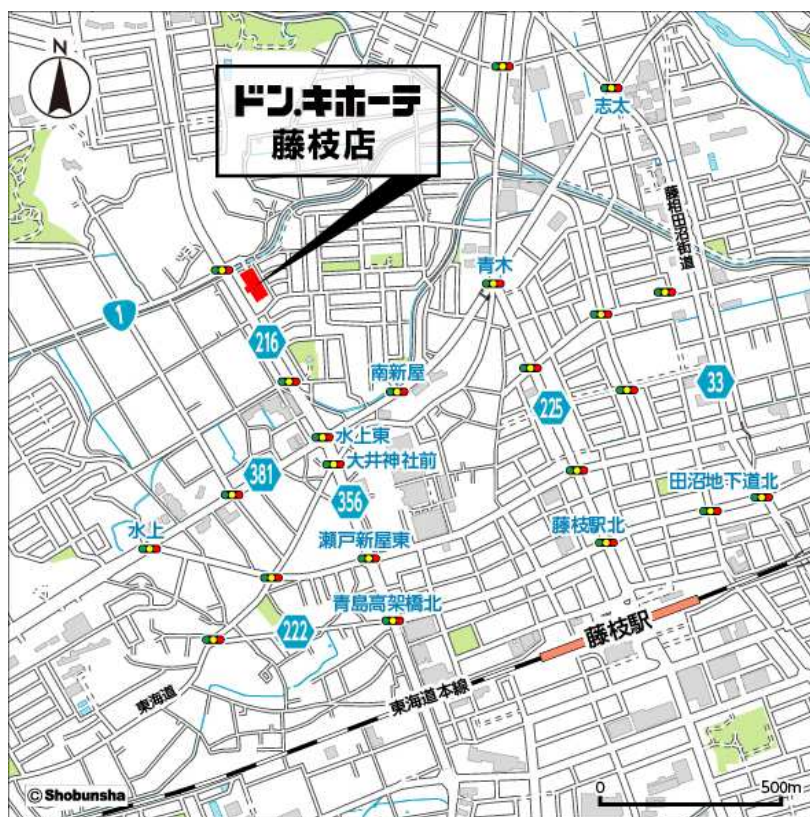

「ドン・キホーテ藤枝店」周辺地図

■一般の方のお問合せ先

株式会社ドン・キホーテ
当社HP (<http://www.donki.com>) の「ご意見・お問い合わせ」フォームをご利用ください。

■報道関係の方からの問合せ先

株式会社ドンキホーテホールディングス
広報室
【電話】03-5725-7666
【E-mail】pr@donki.co.jp