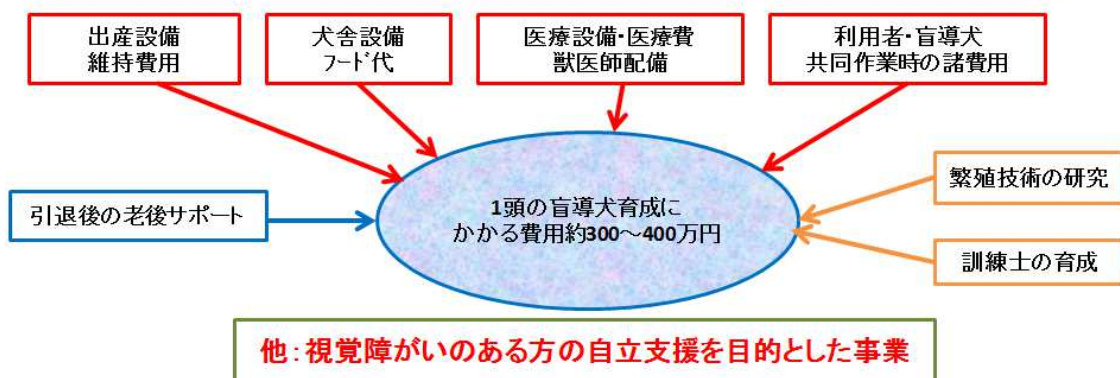

2016年4月5日

盲導犬募金 ご協力のお礼とご報告

ドン・キホーテグループは公益財団法人日本盲導犬協会の活動に賛同し、2014年11月からグループ全店舗において盲導犬募金を実施しています。多くのお客さまから温かいご支援をいただき心より感謝申し上げます。

皆さまからお預かりした募金は、盲導犬の育成や視覚に障がいのある方の自立支援に役立てられます。今後ともご協力くださいますようお願い申し上げます。

※2015年3月末時点で984頭の当協会盲導犬が全国で活躍しています。

記

募金総額 **11,429,971円** (2014年11月から2015年12月まで)

～皆さまよりお預かりした募金使用用途・盲導犬の普及啓発活動～

店頭での募金活動(ドン・キホーテ中目黒本店)

ドン・キホーテグループは、今後も日本盲導犬協会を支援してまいります。

公益財団法人日本盲導犬協会の活動については、協会ホームページをご覧ください。

日本盲導犬協会ホームページ <https://www.moudouken.net/knowledge>

【お問い合わせ先】ドンキホーテホールディングス 広報室

TEL : 03-5725-7666 e-mail:pr@donki.co.jp