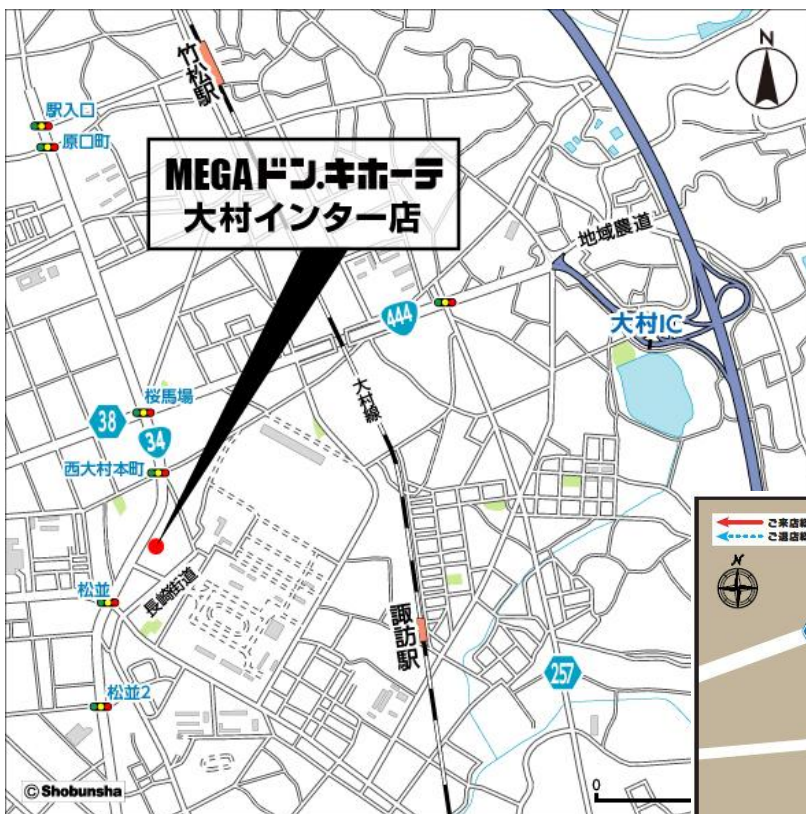

「MEGA ドン・キホーテ大村インター店」周辺地図