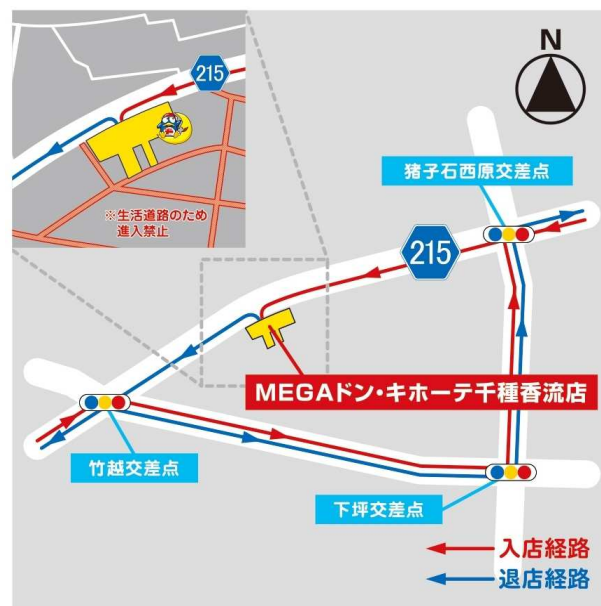

■店舗概要

名 称：「MEGAドン・キホーテ千種香流店」（ちくさかなれてん）

営 業 時 間：午前9時～翌午前3時

所 在 地：愛知県名古屋市千種区新西1-2-3

交 通：公共交通機関/地下鉄名城線「茶屋ヶ坂」徒歩27分、名鉄バス「香流橋東」正面車/名古屋第二環状自動車道「引山IC」より7分

開 店 日：2016年4月29日（金）午前9時

売 場 面 積：2,753 m²

建 物 構 造：鉄骨造地上3階建て搭屋付、うち営業施設は1・2階部分

商 品 構 成：食品、酒、日用消耗品、家庭雑貨品、衣料品、化粧品、玩具、カー用品、ブランド品、家電製品、ペット用品、他

駐 車 台 数：126台

駐 輪 台 数：64台

「MEGAドン・キホーテ千種香流店」外観イメージ

「MEGAドン・キホーテ千種香流店」周辺地図

入退店経路

■一般の方のお問合せ先

株式会社ドン・キホーテ
 当社HP (<http://www.donki.com>) の「ご意見・お問い合わせ」フォームをご利用ください。