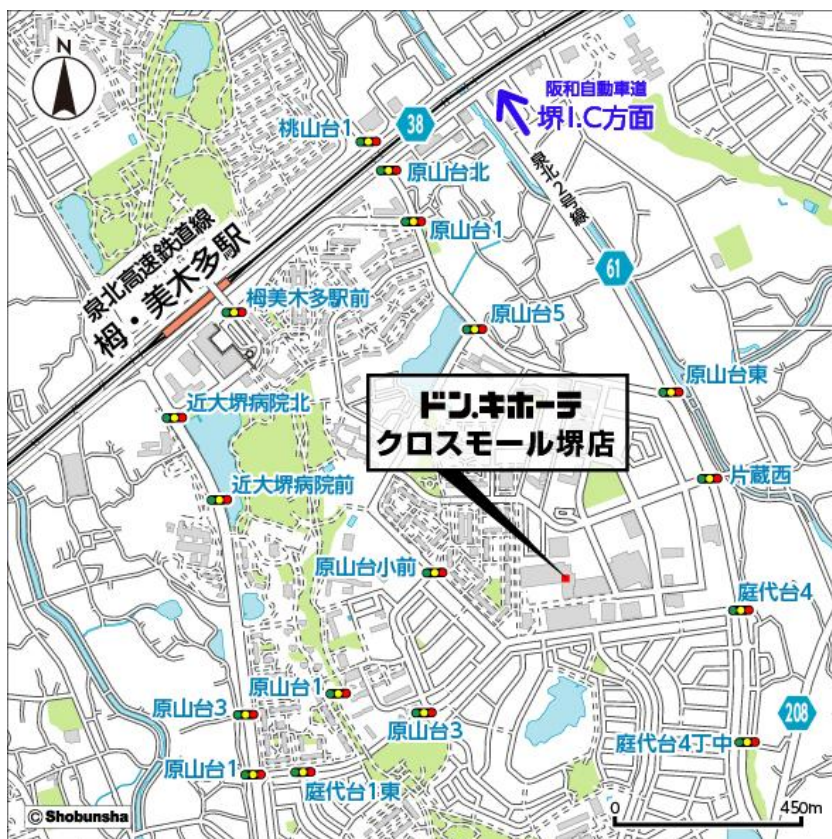

このたび出店する「クロスモール」は堺市南部の泉北ニュータウンに位置するスーパーマーケットやシネマコンプレックス、飲食店や専門店などが入るショッピングモールです。「ドン・キホーテ クロスモール堺店」は、幅広い層のお客さまが様々な目的を持って来店される同施設において、お客さまの嗜好に合わせた感性豊かなラインナップを取り揃えることで、それぞれの個性ある店舗と相乗効果を図り、お買い物を一層楽しんでいただけるアミューズメント性あふれるショッピングシーンを創造し、地域の皆さまに愛される店舗づくりを目指します。

■店舗概要

名 称：「ドン・キホーテ クロスモール堺店」

営業時間：午前9時～午後11時

所在地：大阪府堺市南区原山台5-9-5 クロスモールB館

交通：公共機関 / 泉北高速鉄道 梅・美木多駅より 無料シャトルバス6分
車/阪和自動車道 堺I.C 泉北2号線 庭代台4丁右折

開店日：2016年6月24日（金）午前9時

売場面積：1987.4㎡

建物構造：鉄骨造 地上3階建て うちドン・キホーテ営業施設は1階

商品構成：食品、酒、日用消耗品、家庭雑貨品、化粧品、家電製品、衣料品、玩具・バラエティ、
バイク用品、カー用品 他

駐車場：929台（施設共用）

駐輪場：360台（施設共用）

ドン・キホーテグループ

「ドン・キホーテ クロスモール堺店」外観イメージ

「ドン・キホーテ クロスモール堺店」周辺地図

■一般の方のお問合せ先

株式会社ドン・キホーテ
当社HP <<http://www.donki.com>>の「ご意見・お
問い合わせ」フォームをご利用ください。