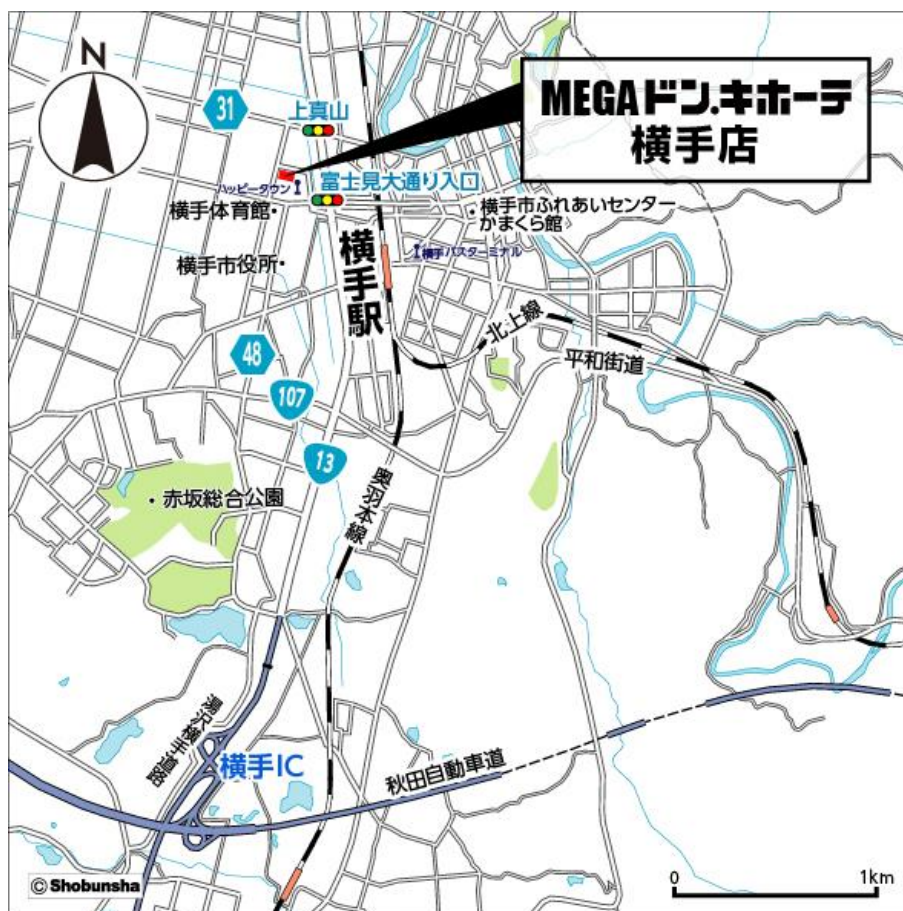

## ■店舗概要

名称：「MEGAドン・キホーテ横手店」

営業時間：午前9時～翌午前2時

所在地：秋田県横手市条里3-2-4

交通：公共機関 /JR 奥羽本線「横手駅」から徒歩14分

バス 横手市循環バス「ハッピータウン停留所」からすぐ

車 /秋田自動車道・湯沢横手道路「横手IC」から15分

開店日：2018年4月20日（金）午前9時

## 【MEGAドン・キホーテ横手店 周辺地図】