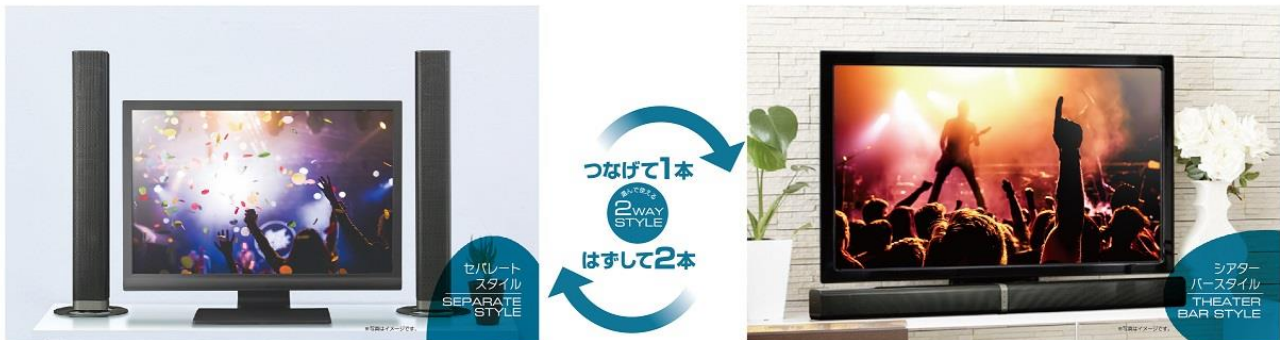

## 2WAY タイプ ホームシアタースピーカー

### 『縦でも横でも使える TV 用スピーカー』

～4月27日（金）より全国のドン・キホーテで発売開始～

株式会社ドン・キホーテ（本社：東京都目黒区、代表取締役社長：大原孝治）は、2018年4月27日（金）からドン・キホーテプライベートブランド「情熱価格 PLUS（ジョウネツカカクプラス）」の新品、『縦でも横でも使える TV 用スピーカー』6,980円（税抜）※を全国のドン・キホーテ（一部店舗を除く）で発売を開始します。

近年、4KテレビやBDレコーダーの普及により、映像が高画質で楽しめるようになったことから、お客さまのテレビへの好みもサウンドにも波及したことを受け、本商品を開発いたしました。

本商品は、テレビのサイズやお部屋のインテリアにあわせて、テレビの両サイドに設置する「セパレート」と前面に設置する「シアターバー」の、2通りのスタイルが可能なTV用スピーカーです。また、リモコンの「EQ」（イコライザー）ボタンにて「音楽」「映画」「ニュース」といった3つのサウンドを映画や音楽のジャンルにあわせて設定することができます。