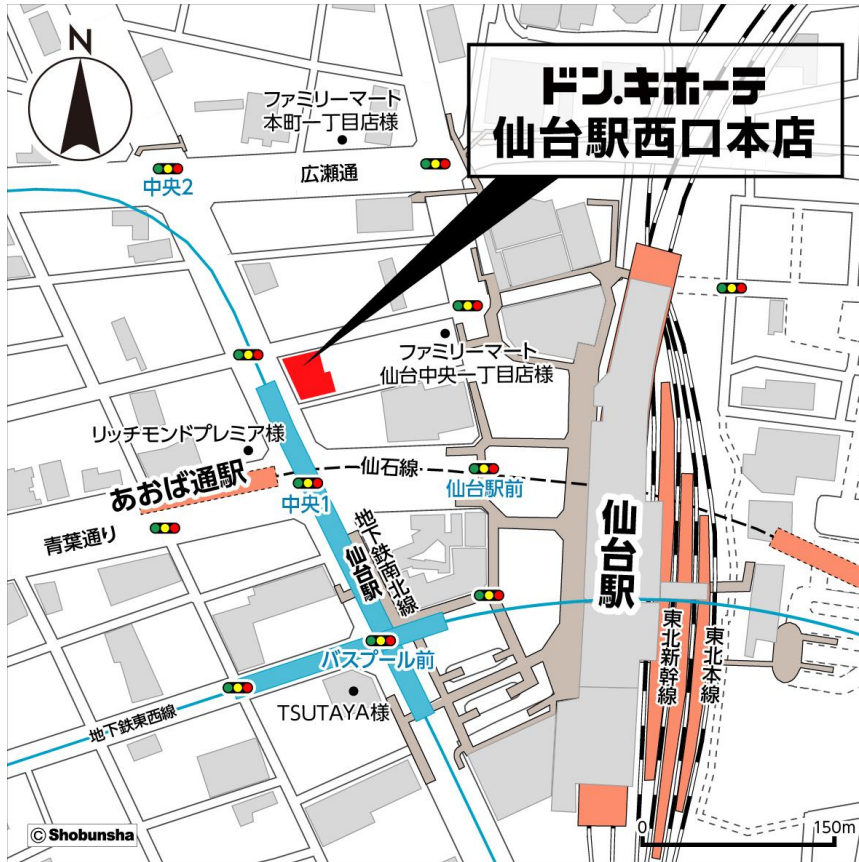

名称：「ドン・キホーテ仙台駅西口本店」

営業時間：24時間営業

所在地：宮城県仙台市青葉区中央1-8-20

交通：公共機関/JR線「仙台駅」から徒歩6分

JR線「あおば通駅」または地下鉄「仙台駅」からすぐ

車/愛宕上杉通（あたごかみすぎどおり）沿い 中央1丁目交差点近く

開店日：2018年6月22日（金）

売場面積：3,057㎡

建物構造：鉄骨造 地下1階 地上10階建て

（うちドン・キホーテ営業施設は地上1階から地上5階）

商品構成：食品、酒、日用消耗品、家庭雑貨品、化粧品、ブランド品、家電製品、衣料品、玩具・バラエティ、ペット用品、薬品、他

駐車台数：隔地駐車場329台（提携駐車場）

駐輪台数：284台

※上記内容は変更する場合がございます。あらかじめご了承ください。

【ドン・キホーテ仙台駅西口本店 周辺地図】

■東北エリアにおけるドン・キホーテグループ店舗

※店舗数は、2018年4月25日時点です。

東北エリアのドン・キホーテグループの店舗数は、17店舗です。

「ドン・キホーテ仙台駅西口本店」のオープンにより、宮城県内のドン・キホーテグループ店舗数は7店舗となる予定です。

■一般の方のお問合せ先

株式会社ドン・キホーテ  
 当社HP (<http://www.donki.com>) の「ご意見・お問い合わせ」フォームをご利用ください。

■報道関係の方からのお問合せ先