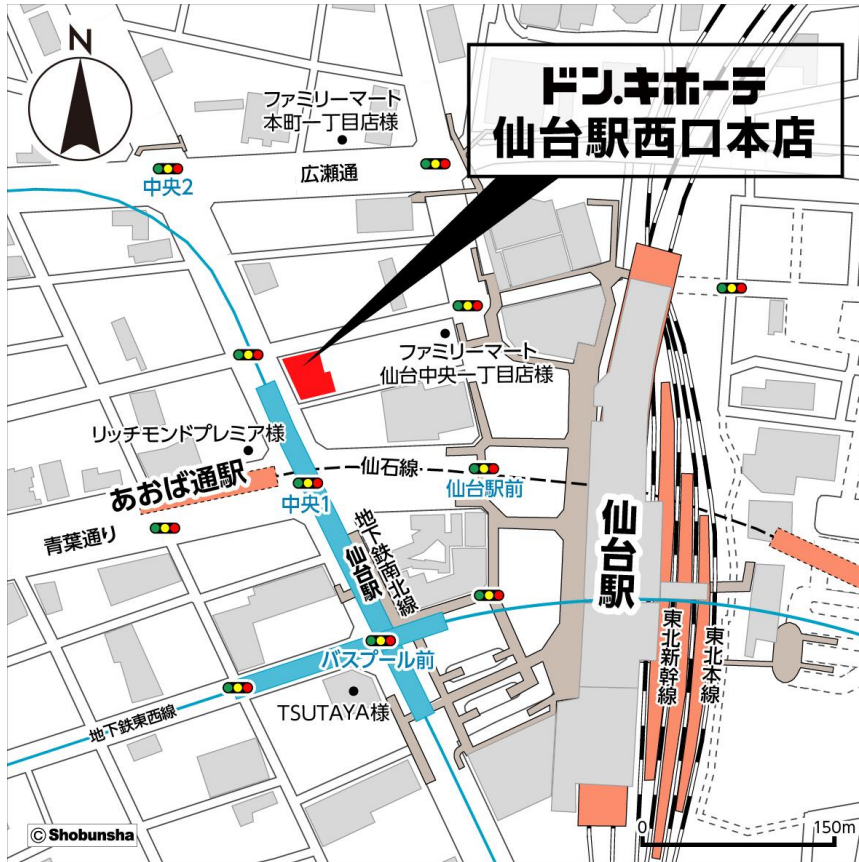

名称：「ドン・キホーテ仙台駅西口本店」

営業時間：24時間営業

所在地：宮城県仙台市青葉区中央1-8-20

交通：公共機関/JR線「仙台駅」から徒歩6分

JR線「あおば通駅」または地下鉄「仙台駅」からすぐ

車/愛宕上杉通（あたごかみすぎどおり）沿い 中央1丁目交差点近く

開店日：2018年6月22日（金）

売場面積：3,057㎡

建物構造：鉄骨造 地下1階 地上10階建て

（うちドン・キホーテ営業施設は地上1階から地上5階）

商品構成：食品、酒、日用消耗品、家庭雑貨品、化粧品、ブランド品、家電製品、衣料品、玩具・バラエティ、ペット用品、薬品、他

駐車台数：隔地駐車場329台（提携駐車場）

駐輪台数：284台

※上記内容は変更する場合がございます。あらかじめご了承ください。

【ドン・キホーテ仙台駅西口本店 周辺地図】

■東北エリアにおけるドン・キホーテグループ店舗

※店舗数は、2018年4月25日時点です。

東北エリアのドン・キホーテグループの店舗数は、17店舗です。

「ドン・キホーテ仙台駅西口本店」のオープンにより、宮城県内のドン・キホーテグループ店舗数は7店舗となる予定です。

■一般の方のお問合せ先

株式会社ドン・キホーテ
 当社HP (<http://www.donki.com>) の「ご意見・お問い合わせ」フォームをご利用ください。

■報道関係の方からのお問合せ先