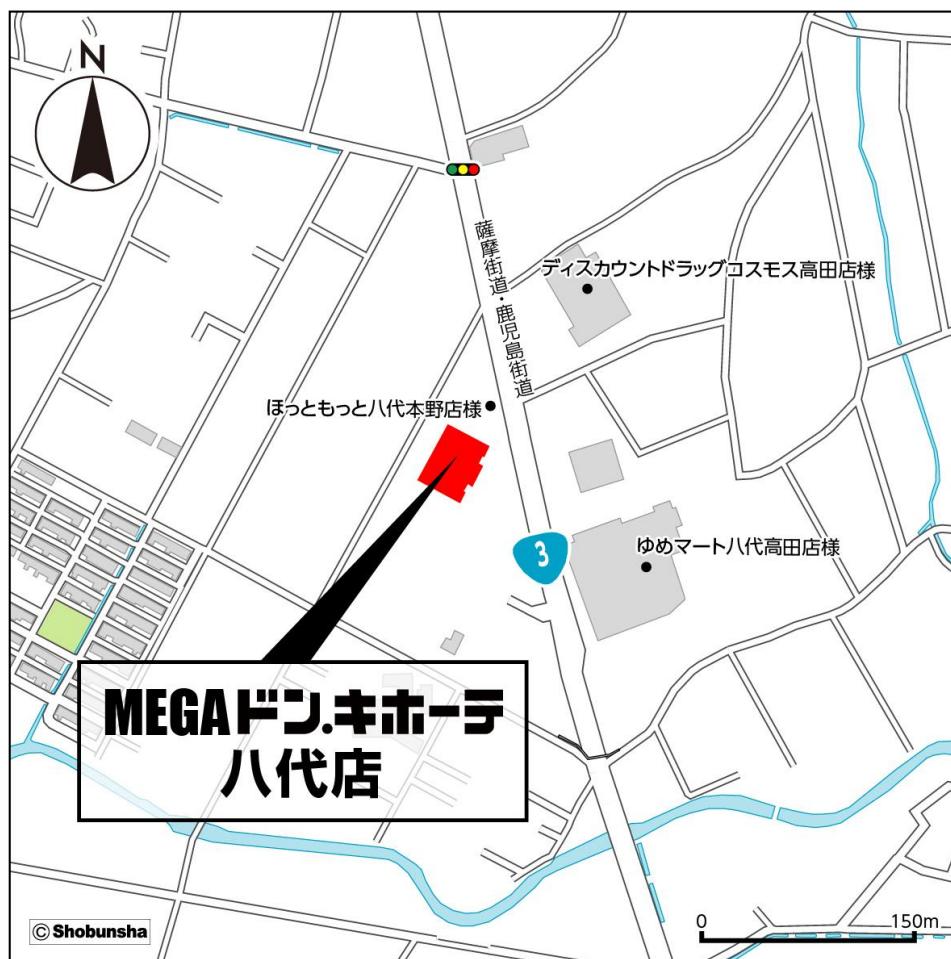

■店舗概要

名 称：「MEGAドン・キホーテ八代店」

営 業 時 間：午前9時～翌午前2時

所 在 地：熊本県八代市本野町 2050

交 通：公共交通機関/ 肥薩おれんじ鉄道「肥後高田」駅 徒歩 20 分
車/ 南九州西回り自動車道「八代南 I C」より 6 分

開 店 日：2018 年 12 月 7 日（金）午前 9 時

売 場 面 積：2,906 m²

建 物 構 造：鉄骨造地上 4 階建て（うち営業施設は 1 階部分）

商 品 構 成：食品、酒、日用消耗品、家庭雑貨品、化粧品、家電製品、衣料品、
玩具・バラエティ他

【MEGAドン・キホーテ八代店 周辺地図】

■一般の方のお問合せ先

株式会社ドン・キホーテ当社 HP
<<http://www.donki.com>> のご意見・
お問い合わせ」フォームをご利用ください。

■報道関係の方からのお問合せ先

株式会社ドンキホーテホールディングス 広報室
【電 話】03-5725-7666
【E-mail】pr@donki.co.jp