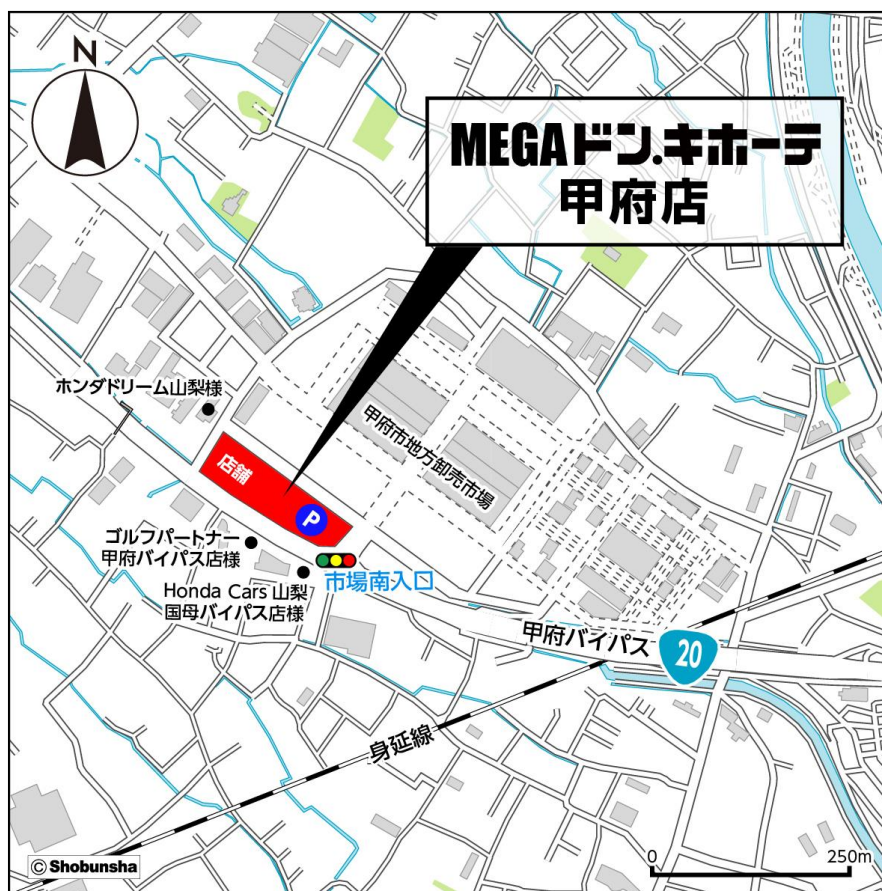

■店舗概要

名 称：「MEGAドン・キホーテ甲府店」

営 業 時 間：午前9時～翌午前2時

所 在 地：山梨県甲府市国母6-5-2

交 通：公共交通機関/ JR東海 身延線「国母」駅 徒歩20分
車/ 中央自動車道「甲府昭和IC」より7分

開 店 日：2019年1月23日（水）午前9時

売 場 面 積：3,453㎡

建 物 構 造：鉄骨造地上2階建て（うち営業施設は1階）

商 品 構 成：食品、酒、日用消耗品、家庭雑貨品、化粧品、ブランド品、家電製品、衣料品、
玩具・バラエティ他

駐 車 台 数：143台

駐 輪 台 数：102台

【MEGAドン・キホーテ甲府店 周辺地図】

■一般の方のお問合せ先

株式会社ドン・キホーテ当社HP

〈<http://www.donki.com>〉のご意見・

お問い合わせ」フォームをご利用ください。

■報道関係の方からのお問合せ先

株式会社ドンキホーテホールディングス 広報室

【電 話】03-5725-7666

【E-mail】pr@donki.co.jp