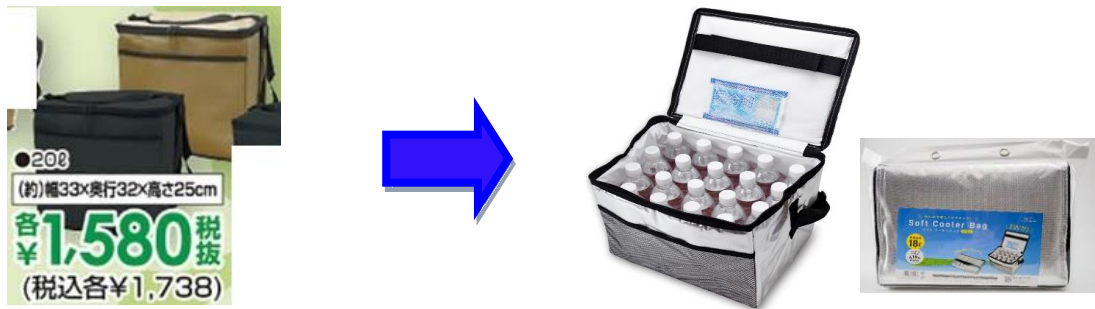

### 4月25日号チラシに掲載の商品について

本日はご来店頂きましてまことにありがとうございます。

4/25(木)より開催の折り込みチラシに掲載されております下記商品

「PPIT 肩掛けソフトクーラーボックス型 20L(ベージュ・ブラック)」

につきまして、商品入荷が遅れております。

代替商品と致しまして「ソフトクーラーバッグ アルミ 18L」を

1,480円+税 (1,628円(税込)) で販売致します。

なお「PPIT 肩掛けソフトクーラーボックス型 20L(ベージュ・ブラック)」

ご希望のお客様には、商品入荷は5/17(金)中の予定となって

おりますので、商品が入荷されるまでの間、ご予約にて承ります。

詳しくは売場スタッフまでお申し付けください。

お客様には、大変ご迷惑をおかけする結果となり、深くお詫び申し上げます。

何卒ご容赦いただきますようお願い申し上げます。

株式会社

**長崎屋**